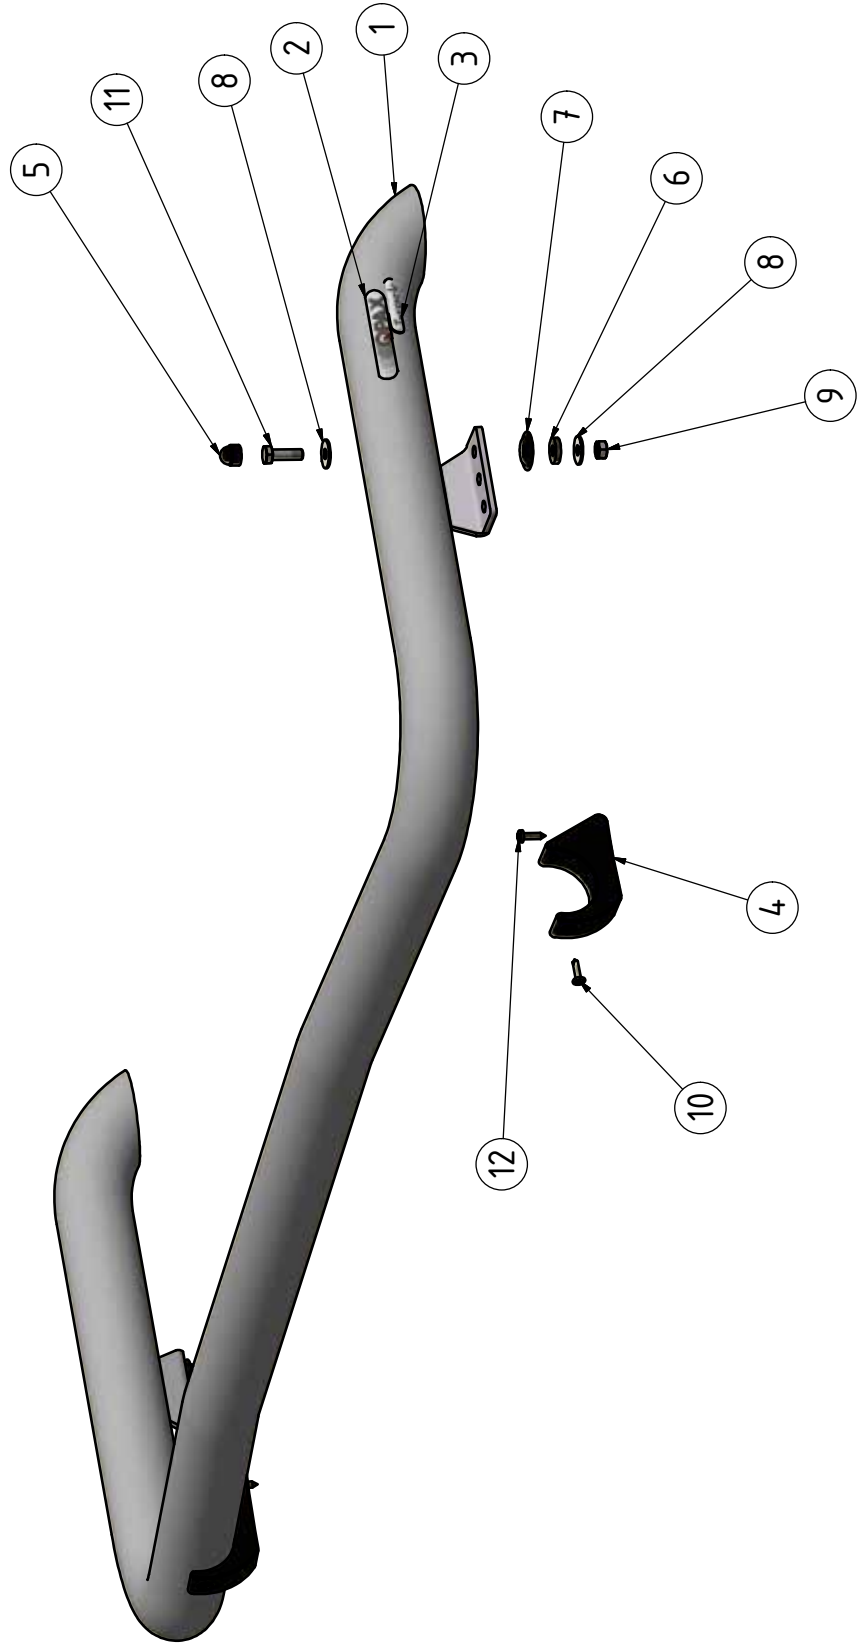

## T-rack rear VW CRAFTER 17-

Art nr: TB90071 & TB90073 (Camera)  
Mounting kit: 93338

### Installation

Mounted to existing attachment holes in roof.

12	2	Skruv	Stainless Steel	34-162
11	2	Sexkantskruv	Stainless Steel, 4,40C	34-105
10	2	Montage skruv PK typ M-II	Stainless Steel, 4,40C	34-094
9	2	Sexkantsmutter M8 Locking	Stainless Steel, 4,40C	34-204
8	4	Bricka	Steel	34-314
7	2	Kupolbricka	Steel	34-350
6	2	Tätningbricka	EPDM Gummi	50935
5	2	Mutterskydd 13mm	PVC	50944
4	2	Magnetfäste	Robalon	10014-1
3	2	T-rack Dekal	Domes	60311
2	2	Dekal QPAX	Silicone	60305
1	1	T-rack bakre takbåge	Welded Aluminium-6061	B82-252
Pos	Ant	SMST Titel	Material	Dimension
				Artikel nr/Referens

**T-rack bakre takbåge  
VW Crafter 17-**

Filnamn 93338.idw Datum 2017-05-02  
Art. nr 93338 Rev A

Den här handlingen får inte kopieras utan vårt skriftliga medgivande och dess innehåll får inte yppas för tredje man och inte heller användas för något obehörigt ändamål.