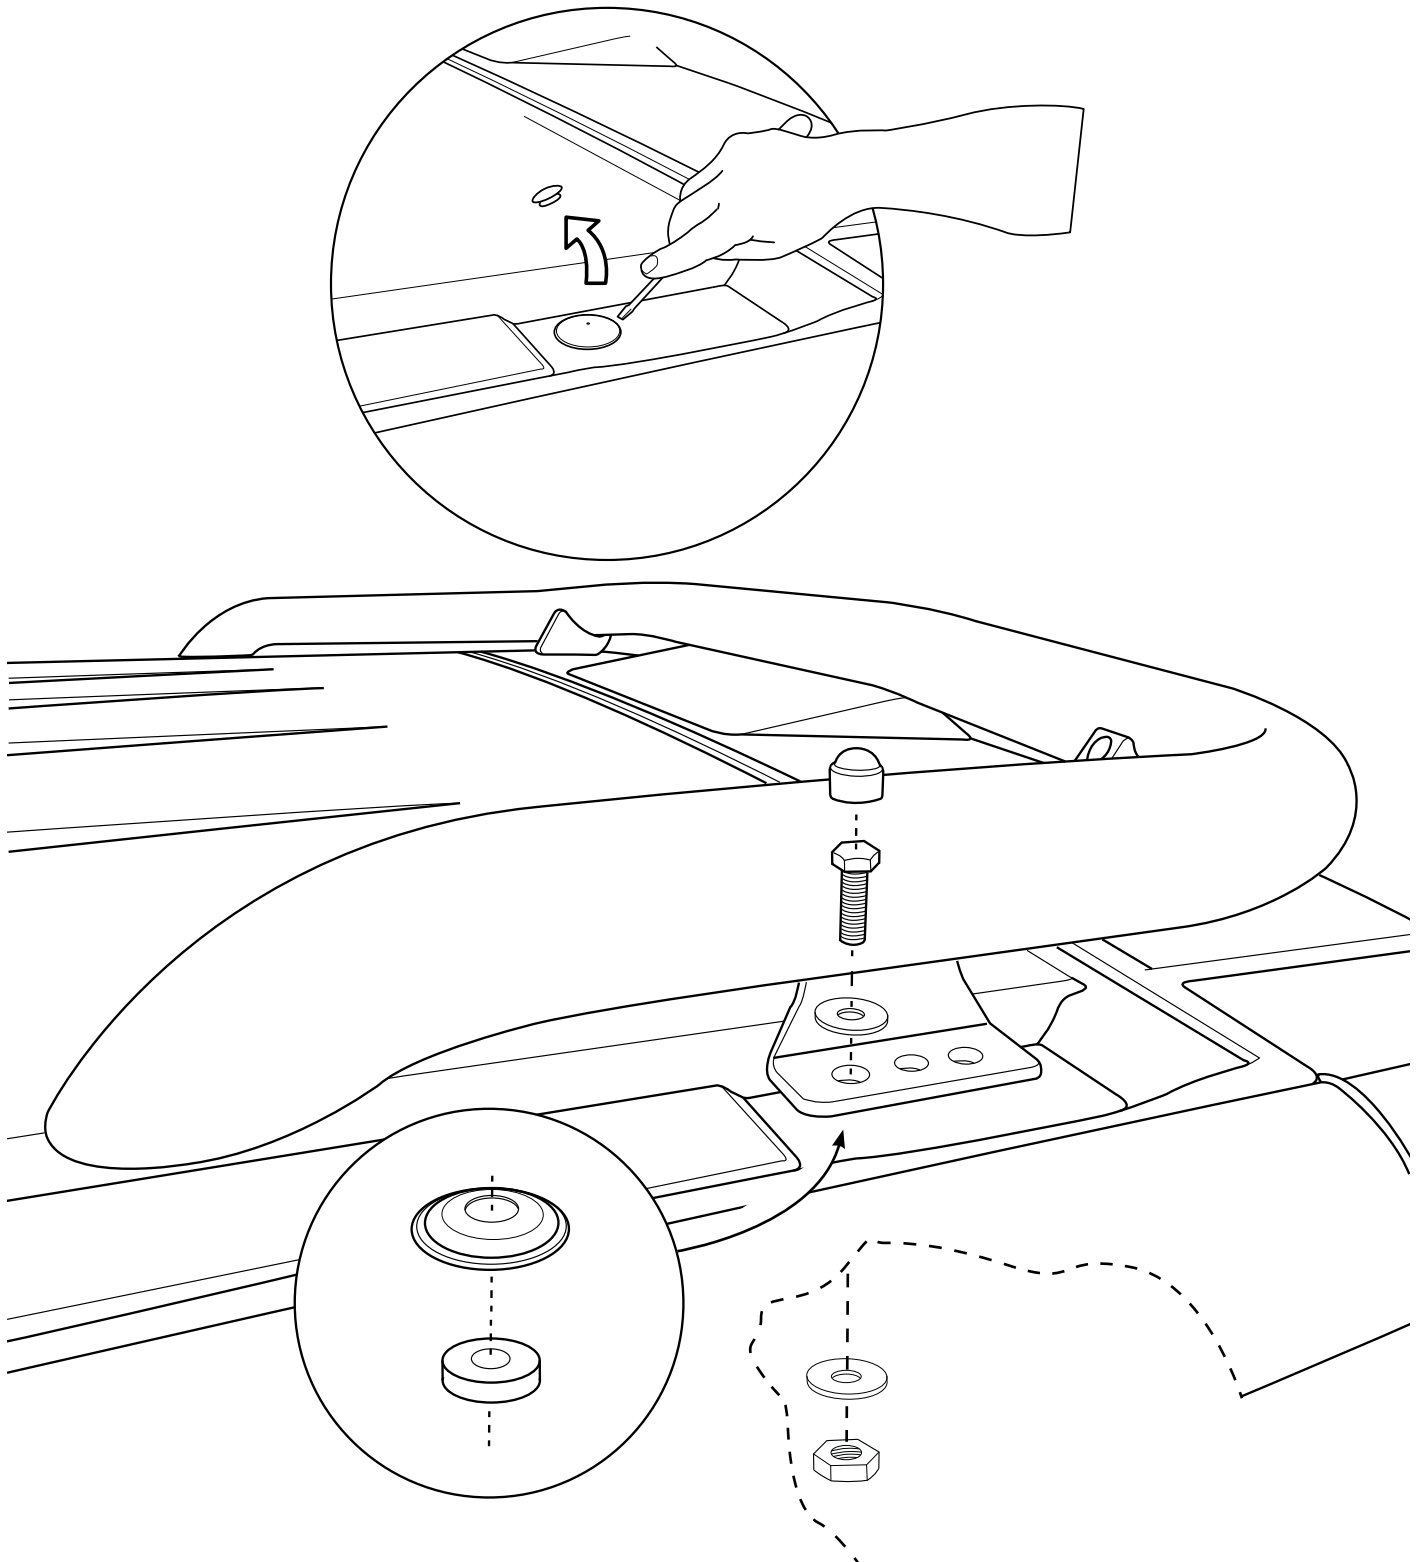

### Installation

Mounted to existing attachment holes in roof.

12	2	Skruv	Stainless Steel	34-162
11	2	Sexkantskruv	Stainless Steel, 4,40C	34-105
10	2	Montage skruv PK typ M-II	Stainless Steel, 4,40C	34-094
9	2	Sexkantsmutter M8 Locking	Stainless Steel, 4,40C	34-204
8	4	Bricka	Steel	34-314
7	2	Kupolbricka	Steel	34-350
6	2	Tätningbricka	EPDM Gummi	50935
5	2	Mutterskydd 13mm	PVC	50944
4	2	Magnetfäste	Robalon	10014-1
3	2	T-rack Dekal	Domes	60311
2	2	Dekal QPAX	Silicone	60305
1	1	T-rack bakre takbåge	Welded Aluminium-6061	B82-252
Pos	Ant	SMST Titel	Material	Dimension
				Artikel nr/Referens