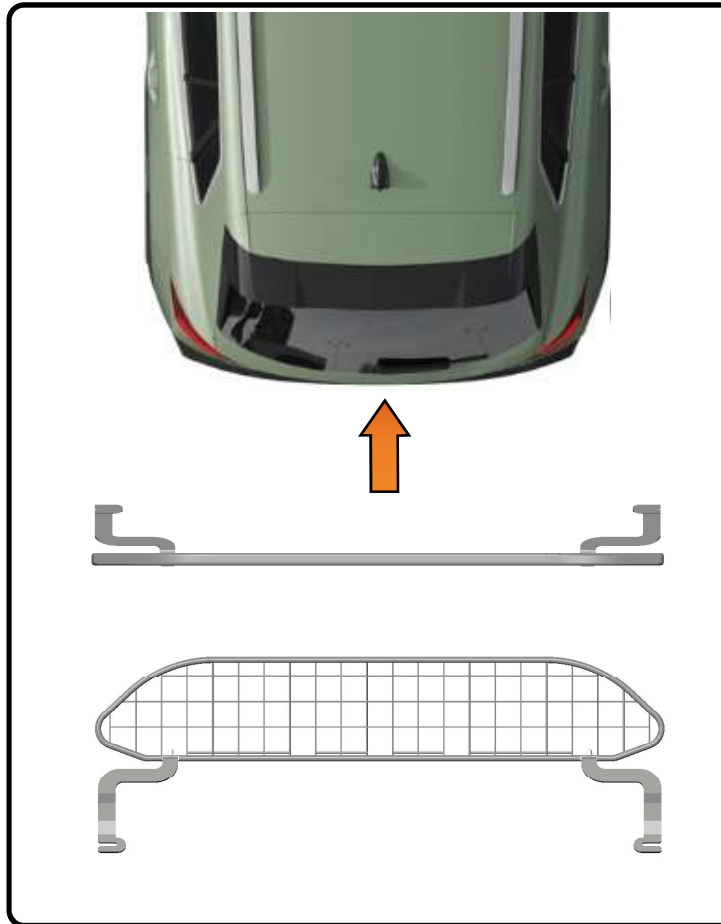

TDG 1771

FITTING INSTRUCTION / INSTRUCTION DE MONTAGE / EINBAUANLEITUNG /
ISTRUZIONI PER L'USO / INSTRUCCIONES DE MONTAJE / MONTAGEHANDLEIDING

enjoy the journey.

SKODA ELROQ

DOG GUARD / GRILLE PROTECTRICE POUR CHIEN / HUNDEGITTER /
RIPARO PER CANI / DEFENSA PARA PERROS / HONDEREK