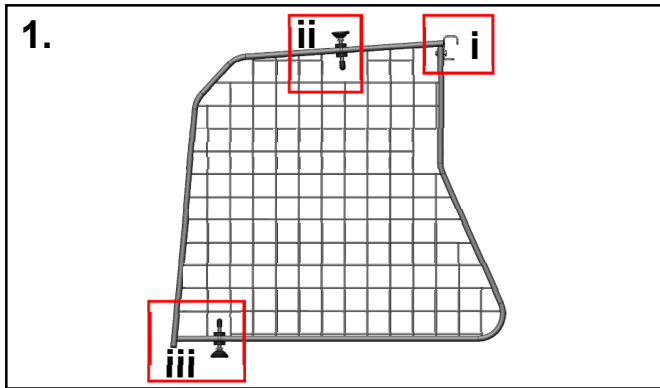

TDG 1513D

FITTING INSTRUCTION / INSTRUCTION DE MONTAGE / EINBAUANLEITUNG /
ISTRUZIONI PER L'USO / INSTRUCCIONES DE MONTAJE / MONTAGEHANDLEIDING

RENAULT KADJAR

LUGGAGE PARTITION DIVIDER / PARTITION CENTALE DE COFFRE À BAGAGES /
ABTRENNUNG - GEPÄCKKRAUMGITTER / RED DE DIVISIÓN DEL MALETERO /
DIVISORIO CENTRALE BAGAGLIAIO / DE VERDELER VAN DE BAGAGEVERDELING

(60:40)

(50:50)

TDG 1513D

FITTING INSTRUCTION / INSTRUCTION DE MONTAGE / EINBAUANLEITUNG /
ISTRUZIONI PER L'USO / INSTRUCCIONES DE MONTAJE / MONTAGEHANDLEIDING

RENAULT KADJAR

LUGGAGE PARTITION DIVIDER / PARTITION CENTALE DE COFFRE À BAGAGES /
ABTRENUNG - GEPÄCKKRAUMGITTER / RED DE DIVISIÓN DEL MALETERO /
DIVISORIO CENTRALE BAGAGLIAIO / DE VERDELER VAN DE BAGAGEVERDELING