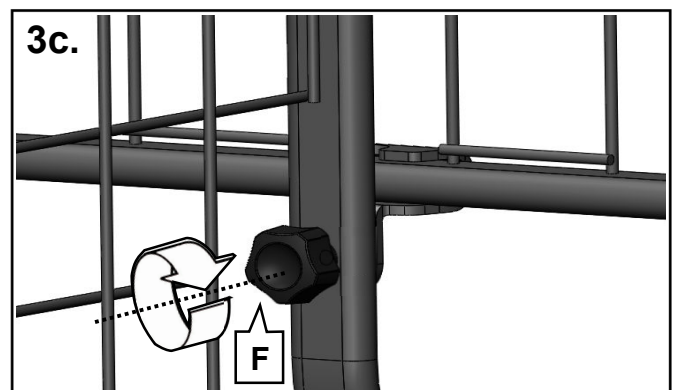

(60:40)

(50:50)

TDG 1513D

FITTING INSTRUCTION / INSTRUCTION DE MONTAGE / EINBAUANLEITUNG /
ISTRUZIONI PER L'USO / INSTRUCCIONES DE MONTAJE / MONTAGEHANDLEIDING

RENAULT KADJAR

LUGGAGE PARTITION DIVIDER / PARTITION CENTALE DE COFFRE À BAGAGES /
ABTRENUNG - GEPÄCKKRAUMGITTER / RED DE DIVISIÓN DEL MALETERO /
DIVISORIO CENTRALE BAGAGLIAIO / DE VERDELER VAN DE BAGAGEVERDELING

TDG 1513D

FITTING INSTRUCTION / INSTRUCTION DE MONTAGE / EINBAUANLEITUNG /
ISTRUZIONI PER L'USO / INSTRUCCIONES DE MONTAJE / MONTAGEHANDLEIDING

RENAULT KADJAR

LUGGAGE PARTITION DIVIDER / PARTITION CENTALE DE COFFRE À BAGAGES /
ABTRENUNG - GEPÄCKKRAUMGITTER / RED DE DIVISIÓN DEL MALETERO /
DIVISORIO CENTRALE BAGAGLIAIO / DE VERDELER VAN DE BAGAGEVERDELING