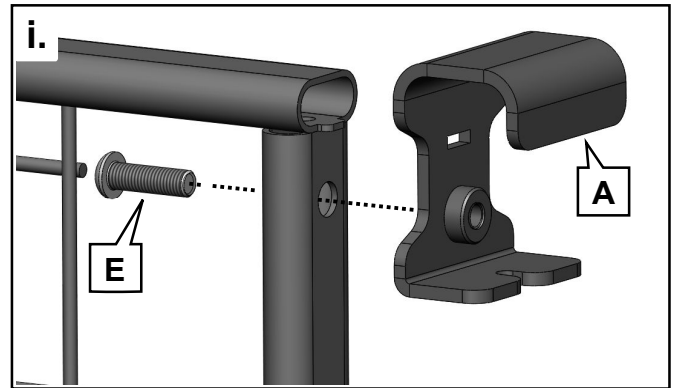

(60:40)

(50:50)

TDG 1513D

FITTING INSTRUCTION / INSTRUCTION DE MONTAGE / EINBAUANLEITUNG /
ISTRUZIONI PER L'USO / INSTRUCCIONES DE MONTAJE / MONTAGEHANDLEIDING

RENAULT KADJAR

LUGGAGE PARTITION DIVIDER / PARTITION CENTALE DE COFFRE À BAGAGES /
ABTRENUNG - GEPÄCKKRAUMGITTER / RED DE DIVISIÓN DEL MALETERO /
DIVISORIO CENTRALE BAGAGLIAIO / DE VERDELER VAN DE BAGAGEVERDELING