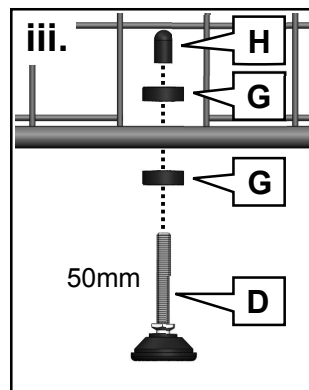

(60:40)

(50:50)

TDG 1513D

FITTING INSTRUCTION / INSTRUCTION DE MONTAGE / EINBAUANLEITUNG /
ISTRUZIONI PER L'USO / INSTRUCCIONES DE MONTAJE / MONTAGEHANDLEIDING

RENAULT KADJAR

LUGGAGE PARTITION DIVIDER / PARTITION CENTALE DE COFFRE À BAGAGES /
ABTRENUNG - GEPÄCKKRAUMGITTER / RED DE DIVISIÓN DEL MALETERO /
DIVISORIO CENTRALE BAGAGLIAIO / DE VERDELER VAN DE BAGAGEVERDELING