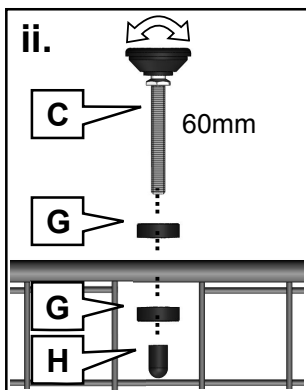

(60:40)

(50:50)

TDG 1513D

FITTING INSTRUCTION / INSTRUCTION DE MONTAGE / EINBAUANLEITUNG /
ISTRUZIONI PER L'USO / INSTRUCCIONES DE MONTAJE / MONTAGEHANDLEIDING

RENAULT KADJAR

LUGGAGE PARTITION DIVIDER / PARTITION CENTALE DE COFFRE À BAGAGES /
ABTRENUNG - GEPÄCKKRAUMGITTER / RED DE DIVISIÓN DEL MALETERO /
DIVISORIO CENTRALE BAGAGLIAIO / DE VERDELER VAN DE BAGAGEVERDELING