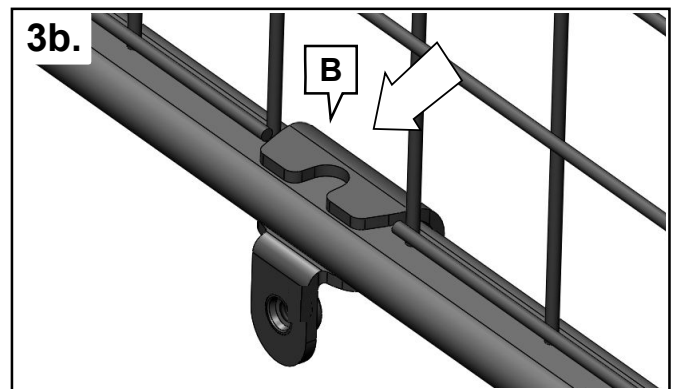

(60:40)

(50:50)

TDG 1513D

FITTING INSTRUCTION / INSTRUCTION DE MONTAGE / EINBAUANLEITUNG /
ISTRUZIONI PER L'USO / INSTRUCCIONES DE MONTAJE / MONTAGEHANDLEIDING

RENAULT KADJAR

LUGGAGE PARTITION DIVIDER / PARTITION CENTALE DE COFFRE À BAGAGES /
ABTRENUNG - GEPÄCKKRAUMGITTER / RED DE DIVISIÓN DEL MALETERO /
DIVISORIO CENTRALE BAGAGLIAIO / DE VERDELER VAN DE BAGAGEVERDELING