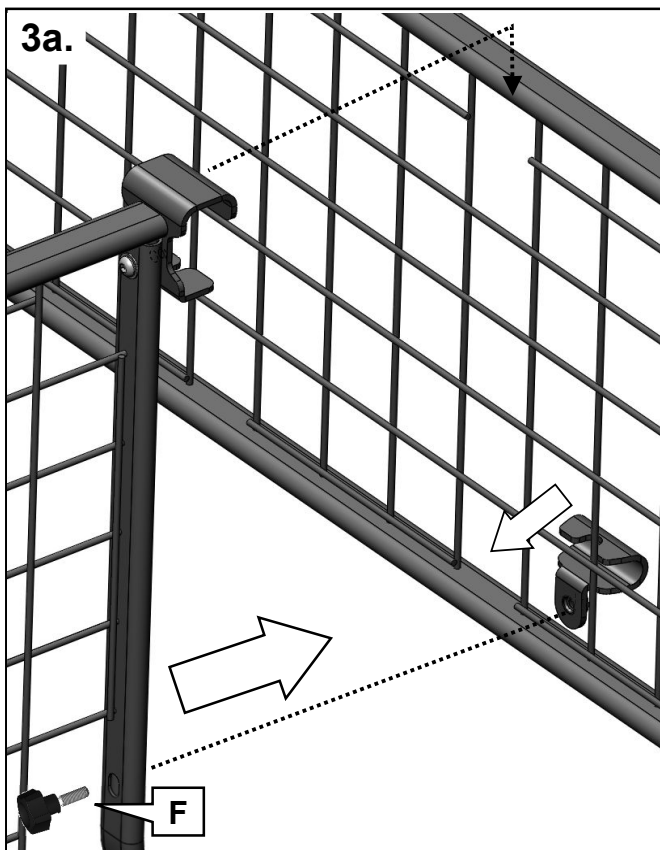

(60:40)

(50:50)

TDG 1513D

FITTING INSTRUCTION / INSTRUCTION DE MONTAGE / EINBAUANLEITUNG /
ISTRUZIONI PER L'USO / INSTRUCCIONES DE MONTAJE / MONTAGEHANDLEIDING

RENAULT KADJAR

LUGGAGE PARTITION DIVIDER / PARTITION CENTALE DE COFFRE À BAGAGES /
ABTRENUNG - GEPÄCKKRAUMGITTER / RED DE DIVISIÓN DEL MALETERO /
DIVISORIO CENTRALE BAGAGLIAIO / DE VERDELER VAN DE BAGAGEVERDELING