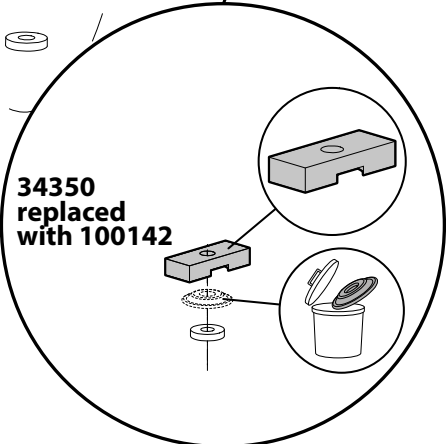

**34350
replaced
with 100142**