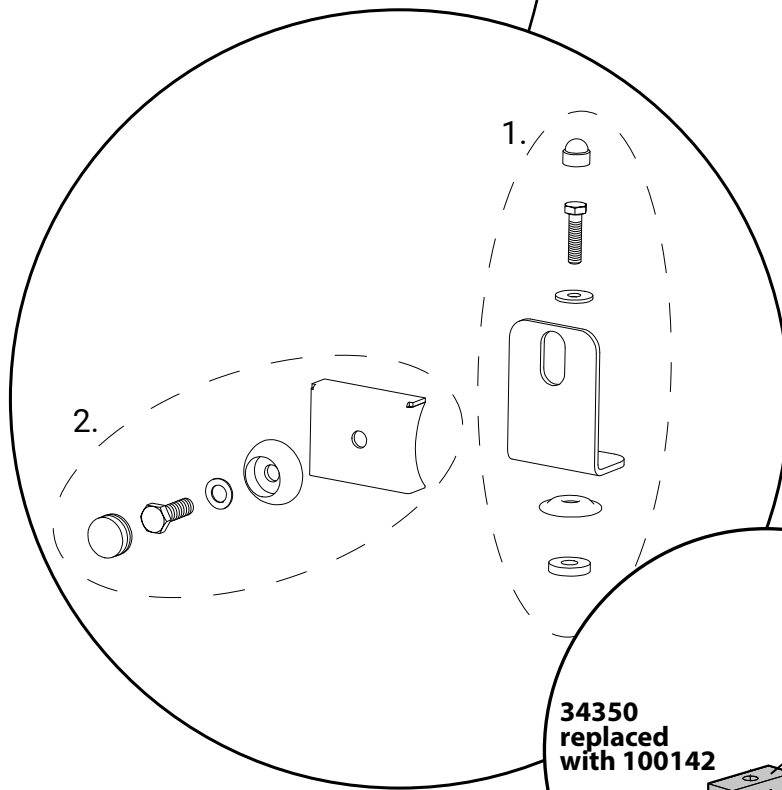

### **TRAFIC 15-, PRIMASTAR 22- & TALENTO 16-**

Art nr: TB90097, ..98 & ..99  
Monteringsats: 93525

### **Installation**

Produkten monteras i befintliga infästningspunkter.

**34350  
replaced  
with 100142**