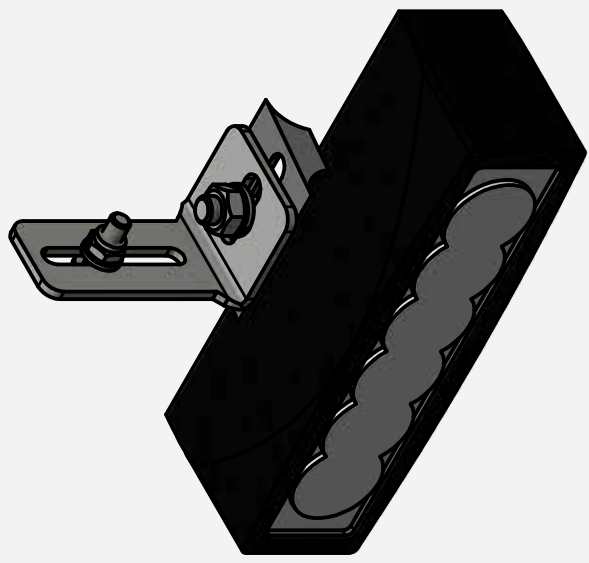

MONTERINGSANVISNING  
EXTRA BACKLJUS

MOUNTING DESCRIPTION  
ADDITIONAL REVERSING LIGHTS

MONTAGEANLEITUNG  
ZUSÄTZLICHE RÜCKFAHRSCHLEINWERFER

**Make**  
Ford

**Model**  
Transit

**Year**  
2014-

**Article Code**  
2626-832

30 min

13

Nr	Andring	Datum	Godk.
A		2020-04-14	

8	2	Låsmutter - Rostfritt stål - M6	Rostfritt stål	931-25206000
7	4	Bricka - Rostfritt stål - M6	Rostfritt stål	931-41506000
6	2	Bult - Rostfritt stål - M6 x 20	Rostfritt stål	931-12106020
5	2	Mutter - Rostfritt stål - M8	Rostfritt stål	Ingår tillsammans med 9022-A18
4	2	Låsbricka - Rostfritt stål - M8	Rostfritt stål	Ingår tillsammans med 9022-A18
3	2	Bult - Rostfritt stål - M8 x 20	Rostfritt stål	Ingår tillsammans med 9022-A18
2	2	Arbetsbelysning SLIM   18W		9022-A18
1	2	Fäste backljus - 9022-A18	Rostfritt stål	930-33031
Pos	Ant	Beskrivning	Material	Artikelnummer