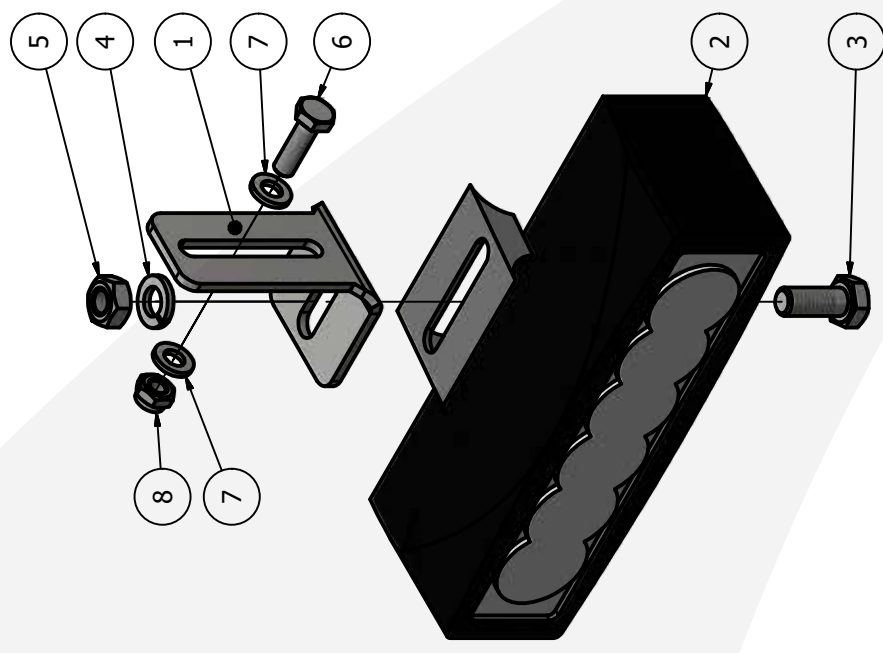

MONTERINGSANVISNING  
EXTRA BACKLJUS

MOUNTING DESCRIPTION  
ADDITIONAL REVERSING LIGHTS

MONTAGEANLEITUNG  
ZUSÄTZLICHE RÜCKFAHRSCHLEINWERFER

**Make**  
Ford

**Model**  
Transit

**Year**  
2014-

**Article Code**  
2626-832

30 min

13

Nr	Andring	Datum	Godk.
A		2020-04-14	

8	2	Låsmutter - Rostfritt stål - M6	Rostfritt stål	931-25206000
7	4	Bricka - Rostfritt stål - M6	Rostfritt stål	931-41506000
6	2	Bult - Rostfritt stål - M6 x 20	Rostfritt stål	931-12106020
5	2	Mutter - Rostfritt stål - M8	Rostfritt stål	Ingår tillsammans med 9022-A18
4	2	Låsbricka - Rostfritt stål - M8	Rostfritt stål	Ingår tillsammans med 9022-A18
3	2	Bult - Rostfritt stål - M8 x 20	Rostfritt stål	Ingår tillsammans med 9022-A18
2	2	Arbetsbelysning SLIM   18W		9022-A18
1	2	Fäste backljus - 9022-A18	Rostfritt stål	930-33031
Pos	Ant	Beskrivning	Material	Artikelnummer