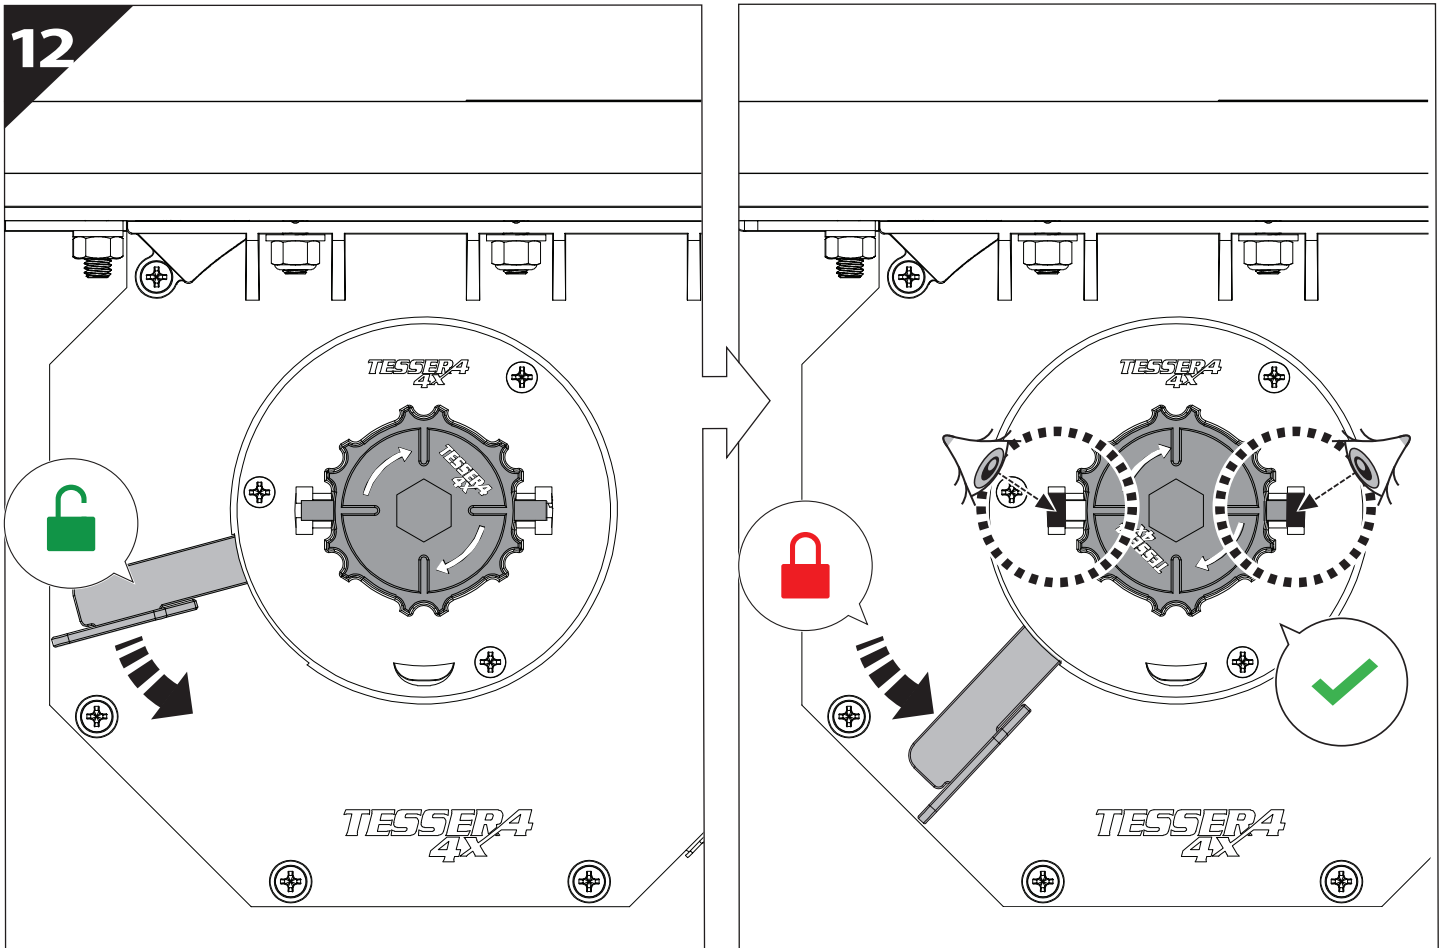

Tessera Roll+

Basic Version + ⚙️ S-KIT

Installation Manual

PART NUMBER(S)	Model Year
TESS 1438 ROLL+S-KIT	Dodge Ram 2500 / 3500 2019+
TESS 14381 ROLL+S-KIT	
FEET	Installation Time / Weight
6.4 Feet & 8 Feet	40-60 minutes / 53-57 kg

12

12.0

13

X:590mm Y:350mm

13.0

14

16 Only to be installed by authorized personnel

19

	CAR	TESSERA ROLL+
BEAM	LIGHT SIGNAL ↔	■
BRAKE	LIGHT SIGNAL ↔	■

20

27

G

28

29

CAUTION !

GR: Οδηγίες Εγκατάστασης
GB: Installation manual
SF: Asennusohje
F: Notice de montage
PL: Instrukcja montażu
NL: Installatie-instructies
TR: Montaj Talimatı
S: Monteringsanvisning
E: Instrucciones de montaje