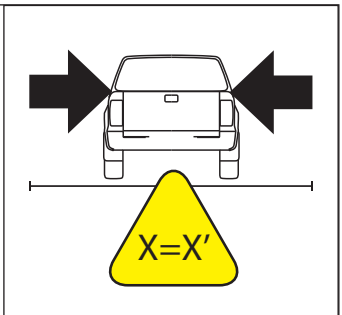

	CAR	TESSERA ROLL+
BEAM	LIGHT SIGNAL ↔	■
BRAKE	LIGHT SIGNAL ↔	■

20

27

G

28

29

CAUTION !

GR: Οδηγίες Εγκατάστασης
GB: Installation manual
SF: Asennusohje
F: Notice de montage
PL: Instrukcja montażu
NL: Installatie-instructies
TR: Montaj Talimatı
S: Monteringsanvisning
E: Instrucciones de montaje