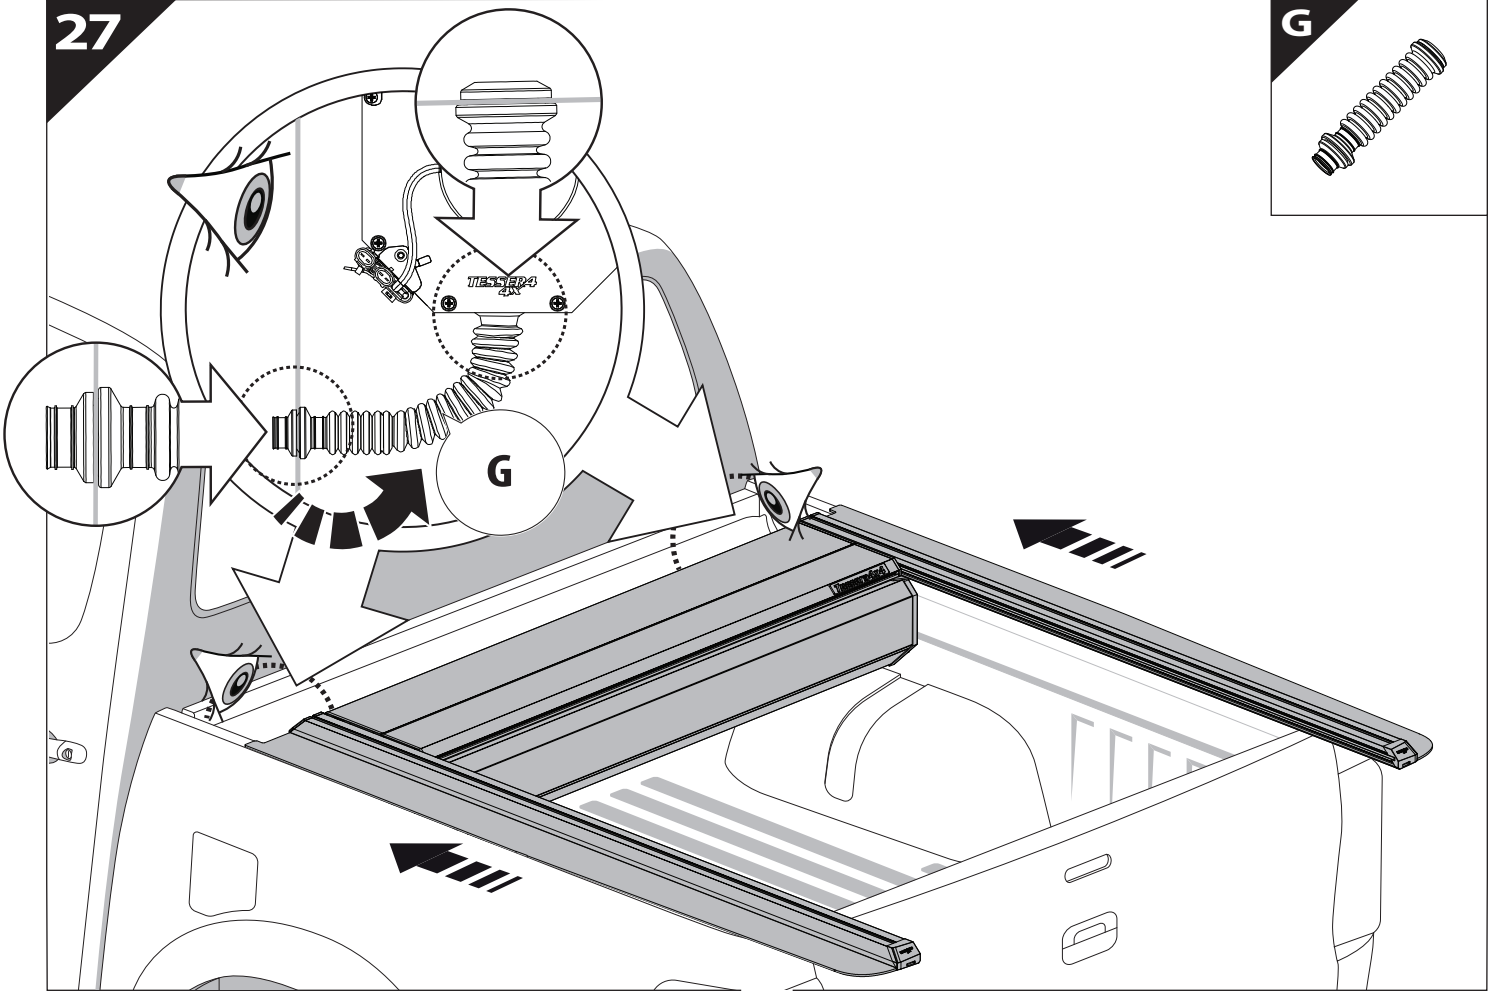

	CAR	TESSERA ROLL+
BEAM	LIGHT SIGNAL ↔	■
BRAKE	LIGHT SIGNAL ↔	■

20

27

G

28

29

CAUTION !

GR: Οδηγίες Εγκατάστασης
GB: Installation manual
SF: Asennusohje
F: Notice de montage
PL: Instrukcja montażu
NL: Installatie-instructies
TR: Montaj Talimatı
S: Monteringsanvisning
E: Instrucciones de montaje