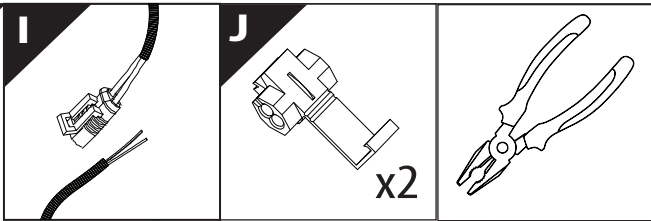

12

12.0

13

X:590mm Y:350mm

13.0

14

16 Only to be installed by authorized personnel

19

	CAR	TESSERA ROLL+
BEAM	LIGHT SIGNAL ↔	■
BRAKE	LIGHT SIGNAL ↔	■

20

27

G

28

29

CAUTION !

GR: Οδηγίες Εγκατάστασης
GB: Installation manual
SF: Asennusohje
F: Notice de montage
PL: Instrukcja montażu
NL: Installatie-instructies
TR: Montaj Talimatı
S: Monteringsanvisning
E: Instrucciones de montaje