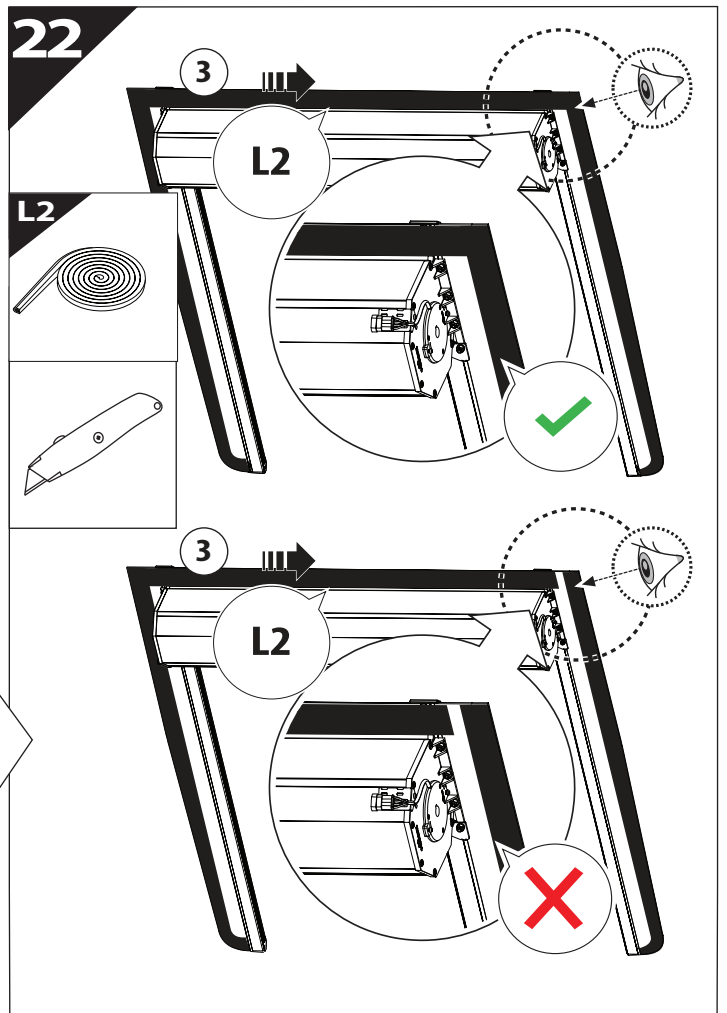

12

12.0

13

X:590mm Y:350mm

13.0

14

16 Only to be installed by authorized personnel

19

	CAR	TESSERA ROLL+
BEAM	LIGHT SIGNAL ↔	■
BRAKE	LIGHT SIGNAL ↔	■

20

27

G

28

29

CAUTION !

GR: Οδηγίες Εγκατάστασης
GB: Installation manual
SF: Asennusohje
F: Notice de montage
PL: Instrukcja montażu
NL: Installatie-instructies
TR: Montaj Talimatı
S: Monteringsanvisning
E: Instrucciones de montaje