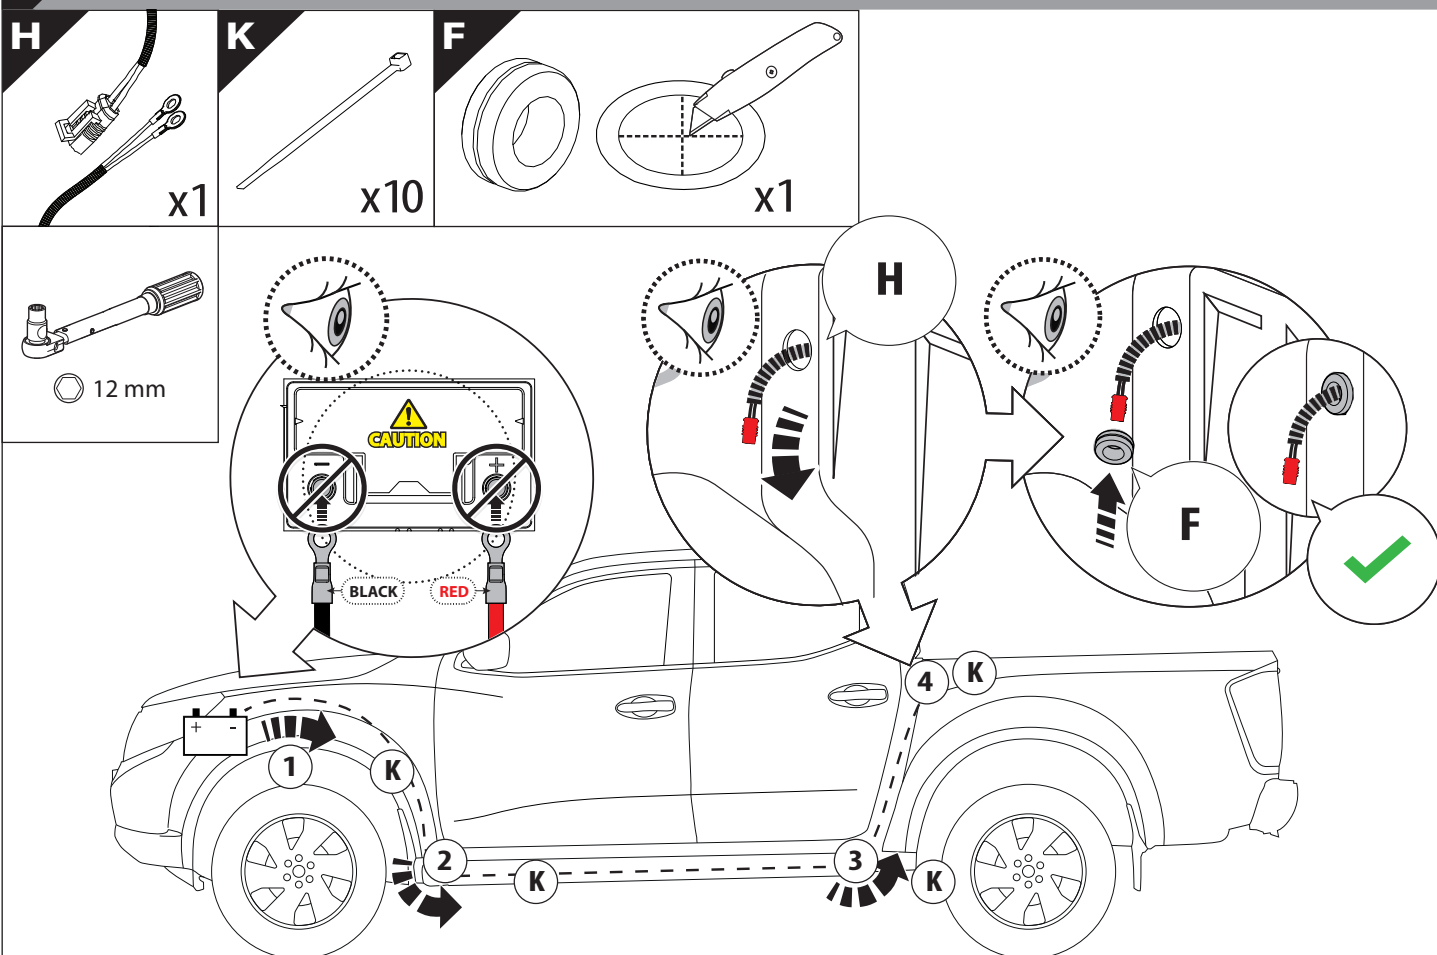

12

12.0

13

X:590mm Y:350mm

13.0

14

16 Only to be installed by authorized personnel

19

	CAR	TESSERA ROLL+
BEAM	LIGHT SIGNAL ↔	■
BRAKE	LIGHT SIGNAL ↔	■

20

27

G

28

29

CAUTION !

GR: Οδηγίες Εγκατάστασης
GB: Installation manual
SF: Asennusohje
F: Notice de montage
PL: Instrukcja montażu
NL: Installatie-instructies
TR: Montaj Talimatı
S: Monteringsanvisning
E: Instrucciones de montaje