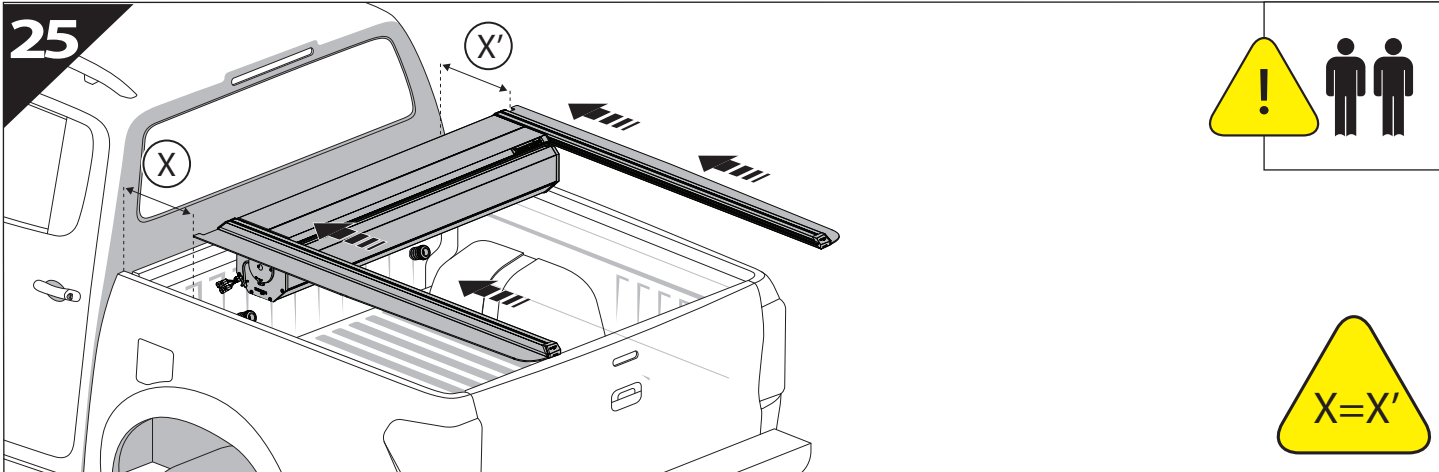

	CAR	TESSERA ROLL+
BEAM	LIGHT SIGNAL ↔	■
BRAKE	LIGHT SIGNAL ↔	■

20

27

G

28

29

CAUTION !

GR: Οδηγίες Εγκατάστασης
GB: Installation manual
SF: Asennusohje
F: Notice de montage
PL: Instrukcja montażu
NL: Installatie-instructies
TR: Montaj Talimatı
S: Monteringsanvisning
E: Instrucciones de montaje