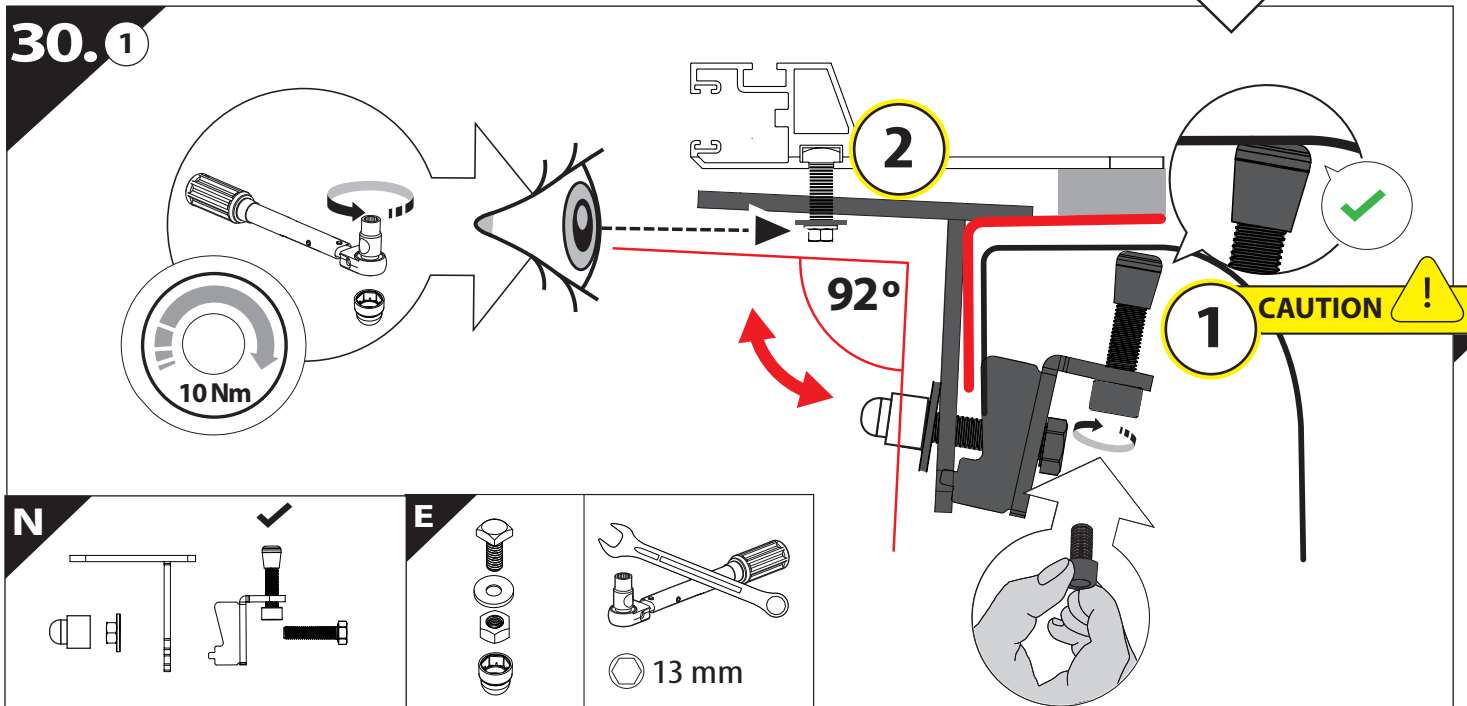

12

12.0

13

X:590mm Y:350mm

13.0

14

16 Only to be installed by authorized personnel

19

	CAR	TESSERA ROLL+
BEAM	LIGHT SIGNAL ↔	■
BRAKE	LIGHT SIGNAL ↔	■

20

27

G

28

29

CAUTION !

GR: Οδηγίες Εγκατάστασης
GB: Installation manual
SF: Asennusohje
F: Notice de montage
PL: Instrukcja montażu
NL: Installatie-instructies
TR: Montaj Talimatı
S: Monteringsanvisning
E: Instrucciones de montaje