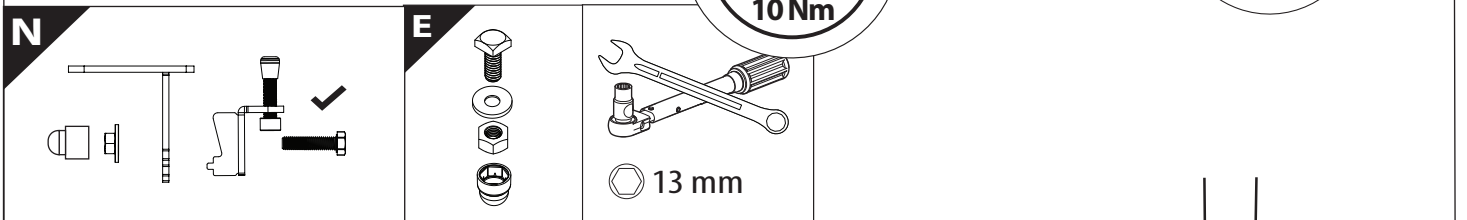

	CAR	TESSERA ROLL+
BEAM	LIGHT SIGNAL ↔	■
BRAKE	LIGHT SIGNAL ↔	■

20

27

G

28

29

CAUTION !

GR: Οδηγίες Εγκατάστασης
GB: Installation manual
SF: Asennusohje
F: Notice de montage
PL: Instrukcja montażu
NL: Installatie-instructies
TR: Montaj Talimatı
S: Monteringsanvisning
E: Instrucciones de montaje