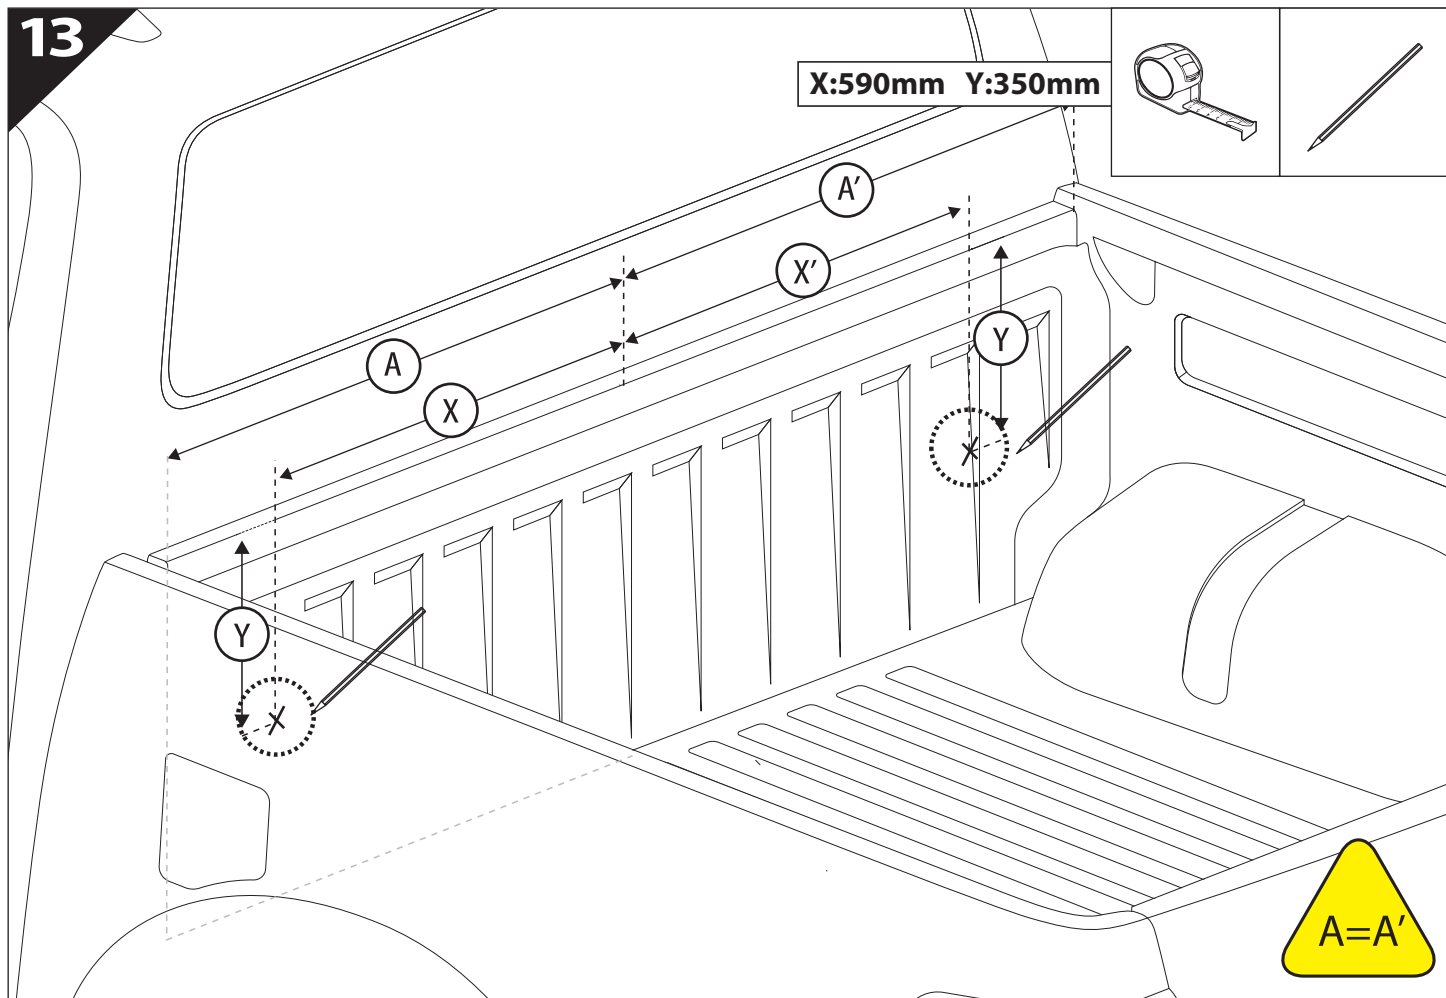

12

12.0

13

X:590mm Y:350mm

13.0

14

16 Only to be installed by authorized personnel

19

	CAR	TESSERA ROLL+
BEAM	LIGHT SIGNAL ↔	■
BRAKE	LIGHT SIGNAL ↔	■

20

27

G

28

29

CAUTION !

GR: Οδηγίες Εγκατάστασης
GB: Installation manual
SF: Asennusohje
F: Notice de montage
PL: Instrukcja montażu
NL: Installatie-instructies
TR: Montaj Talimatı
S: Monteringsanvisning
E: Instrucciones de montaje