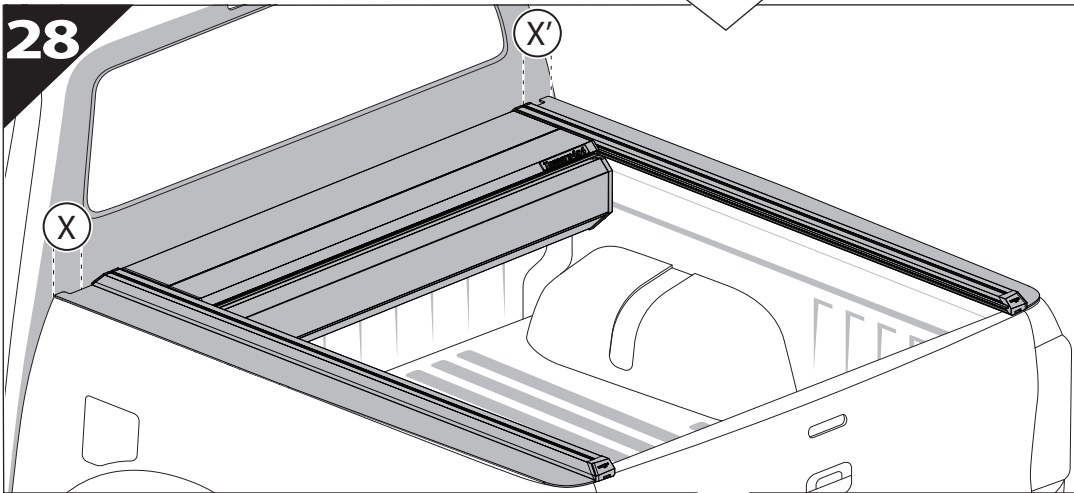

	CAR	TESSERA ROLL+
BEAM	LIGHT SIGNAL ↔	■
BRAKE	LIGHT SIGNAL ↔	■

20

27

G

28

29

CAUTION !

GR: Οδηγίες Εγκατάστασης
GB: Installation manual
SF: Asennusohje
F: Notice de montage
PL: Instrukcja montażu
NL: Installatie-instructies
TR: Montaj Talimatı
S: Monteringsanvisning
E: Instrucciones de montaje