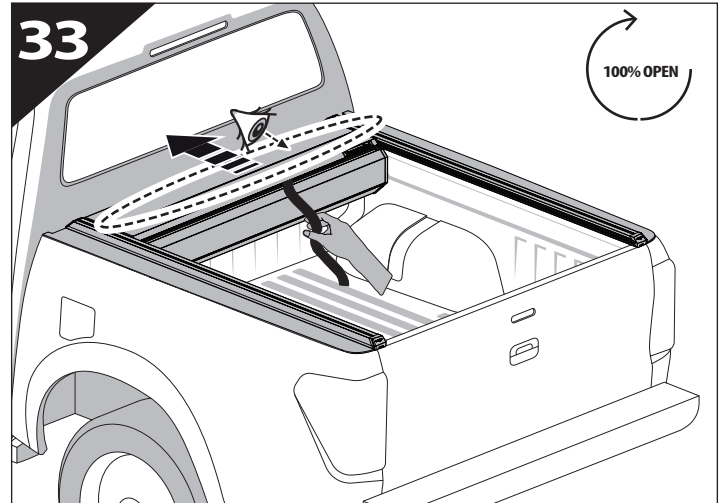

	CAR	TESSERA ROLL+
BEAM	LIGHT SIGNAL ↔	■
BRAKE	LIGHT SIGNAL ↔	■

20

27

G

28

29

CAUTION !

GR: Οδηγίες Εγκατάστασης
GB: Installation manual
SF: Asennusohje
F: Notice de montage
PL: Instrukcja montażu
NL: Installatie-instructies
TR: Montaj Talimatı
S: Monteringsanvisning
E: Instrucciones de montaje