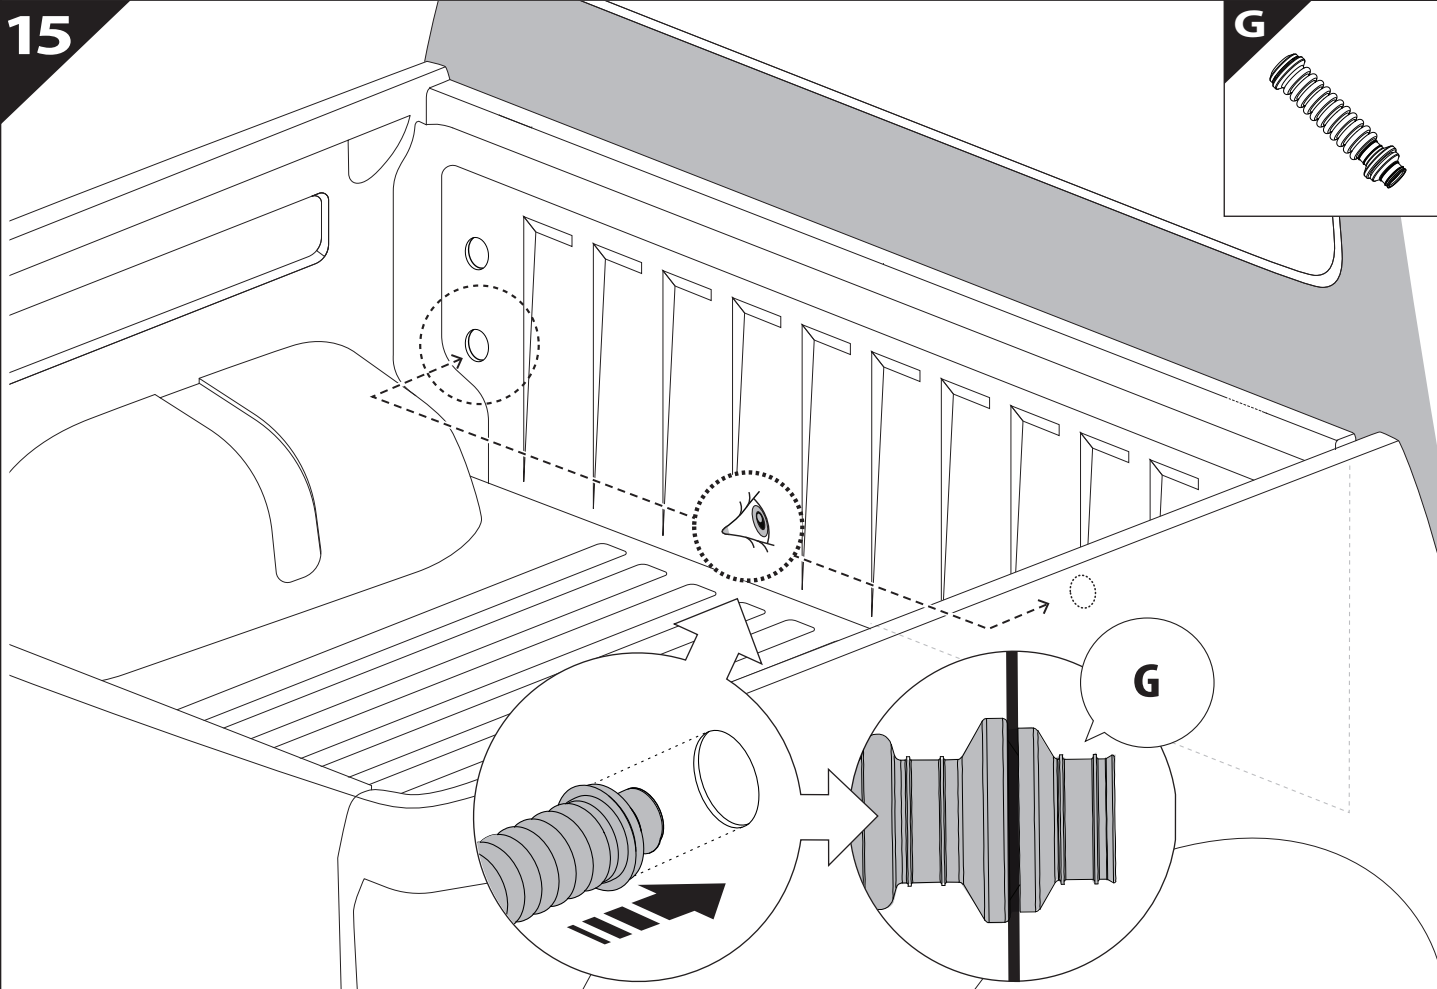

12

12.0

13

X:590mm Y:350mm

13.0

14

16 Only to be installed by authorized personnel

19

	CAR	TESSERA ROLL+
BEAM	LIGHT SIGNAL ↔	■
BRAKE	LIGHT SIGNAL ↔	■

20

27

G

28

29

CAUTION !

GR: Οδηγίες Εγκατάστασης
GB: Installation manual
SF: Asennusohje
F: Notice de montage
PL: Instrukcja montażu
NL: Installatie-instructies
TR: Montaj Talimatı
S: Monteringsanvisning
E: Instrucciones de montaje