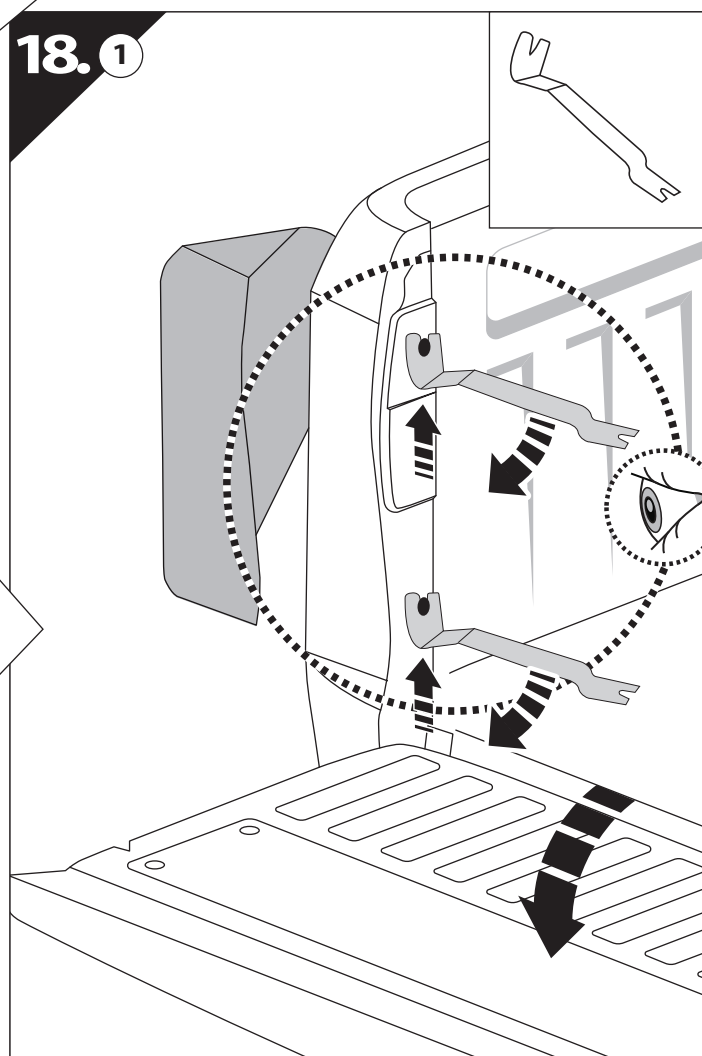

12

12.0

13

X:590mm Y:350mm

13.0

14

16 Only to be installed by authorized personnel

19

	CAR	TESSERA ROLL+
BEAM	LIGHT SIGNAL ↔	■
BRAKE	LIGHT SIGNAL ↔	■

20

27

G

28

29

CAUTION !

GR: Οδηγίες Εγκατάστασης
GB: Installation manual
SF: Asennusohje
F: Notice de montage
PL: Instrukcja montażu
NL: Installatie-instructies
TR: Montaj Talimatı
S: Monteringsanvisning
E: Instrucciones de montaje