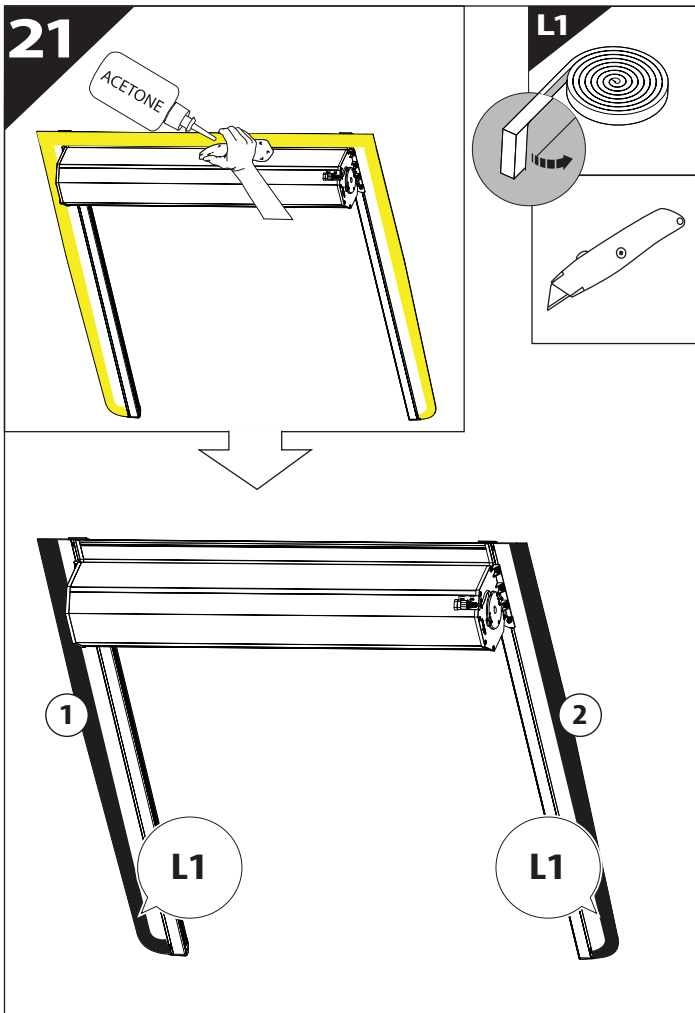

12

12.0

13

X:590mm Y:350mm

13.0

14

16 Only to be installed by authorized personnel

19

	CAR	TESSERA ROLL+
BEAM	LIGHT SIGNAL ↔	■
BRAKE	LIGHT SIGNAL ↔	■

20

27

G

28

29

CAUTION !

GR: Οδηγίες Εγκατάστασης
GB: Installation manual
SF: Asennusohje
F: Notice de montage
PL: Instrukcja montażu
NL: Installatie-instructies
TR: Montaj Talimatı
S: Monteringsanvisning
E: Instrucciones de montaje