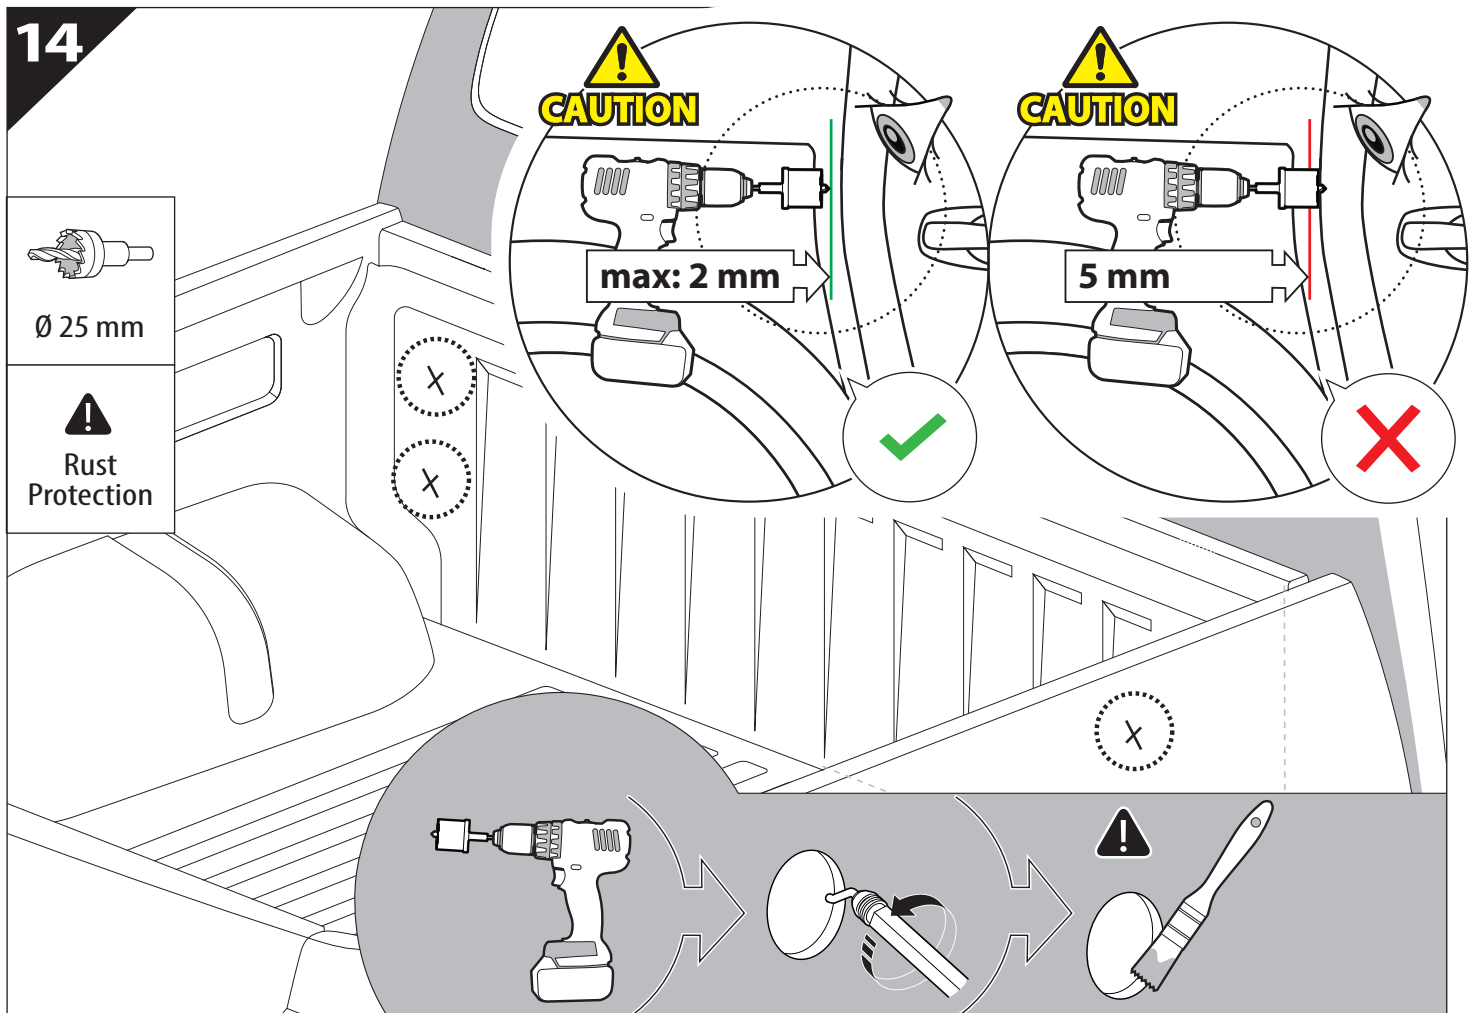

12

12.0

13

X:590mm Y:350mm

13.0

14

16 Only to be installed by authorized personnel

19

	CAR	TESSERA ROLL+
BEAM	LIGHT SIGNAL ↔	■
BRAKE	LIGHT SIGNAL ↔	■

20

27

G

28

29

CAUTION !

GR: Οδηγίες Εγκατάστασης
GB: Installation manual
SF: Asennusohje
F: Notice de montage
PL: Instrukcja montażu
NL: Installatie-instructies
TR: Montaj Talimatı
S: Monteringsanvisning
E: Instrucciones de montaje