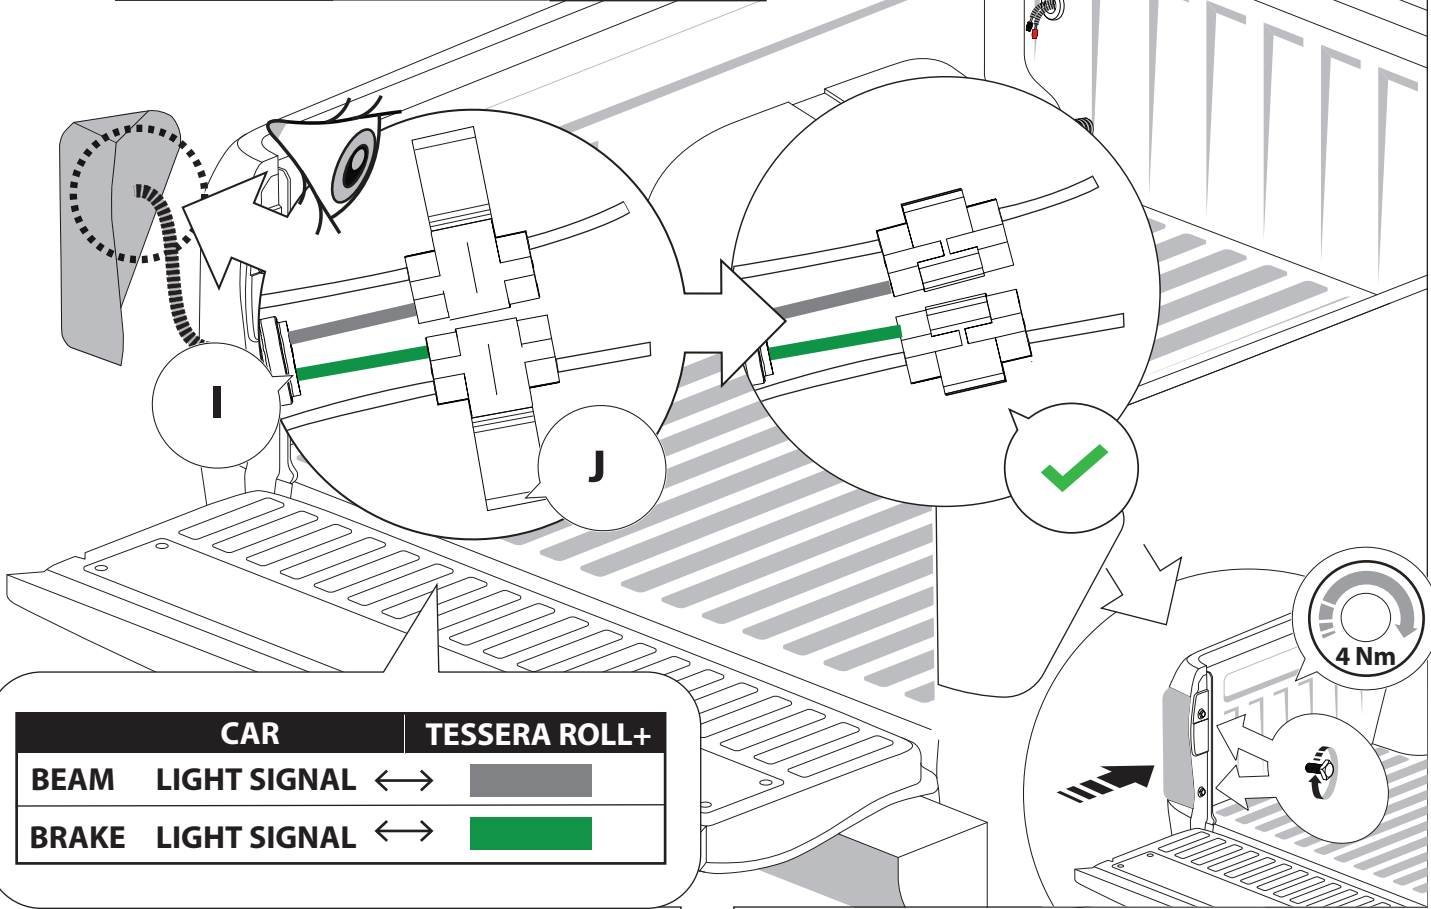

12

12.0

13

X:590mm Y:350mm

13.0

14

16 Only to be installed by authorized personnel

19

	CAR	TESSERA ROLL+
BEAM	LIGHT SIGNAL ↔	■
BRAKE	LIGHT SIGNAL ↔	■

20

27

G

28

29

CAUTION !

GR: Οδηγίες Εγκατάστασης
GB: Installation manual
SF: Asennusohje
F: Notice de montage
PL: Instrukcja montażu
NL: Installatie-instructies
TR: Montaj Talimatı
S: Monteringsanvisning
E: Instrucciones de montaje