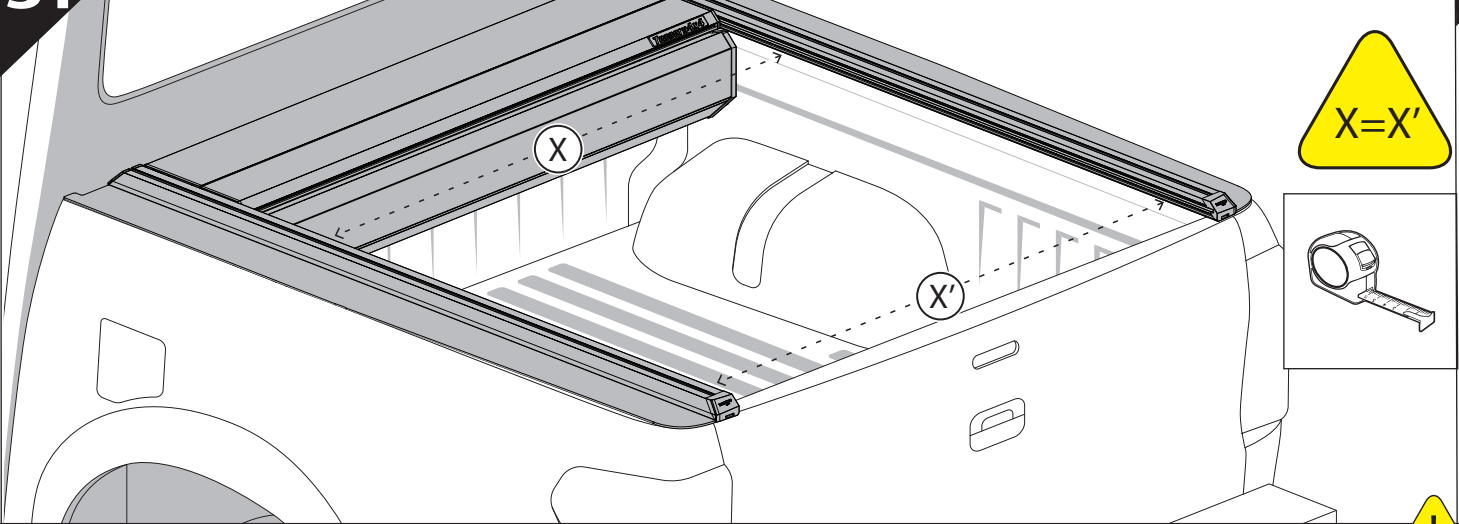

	CAR	TESSERA ROLL+
BEAM	LIGHT SIGNAL ↔	■
BRAKE	LIGHT SIGNAL ↔	■

20

27

G

28

29

CAUTION !

GR: Οδηγίες Εγκατάστασης
GB: Installation manual
SF: Asennusohje
F: Notice de montage
PL: Instrukcja montażu
NL: Installatie-instructies
TR: Montaj Talimatı
S: Monteringsanvisning
E: Instrucciones de montaje