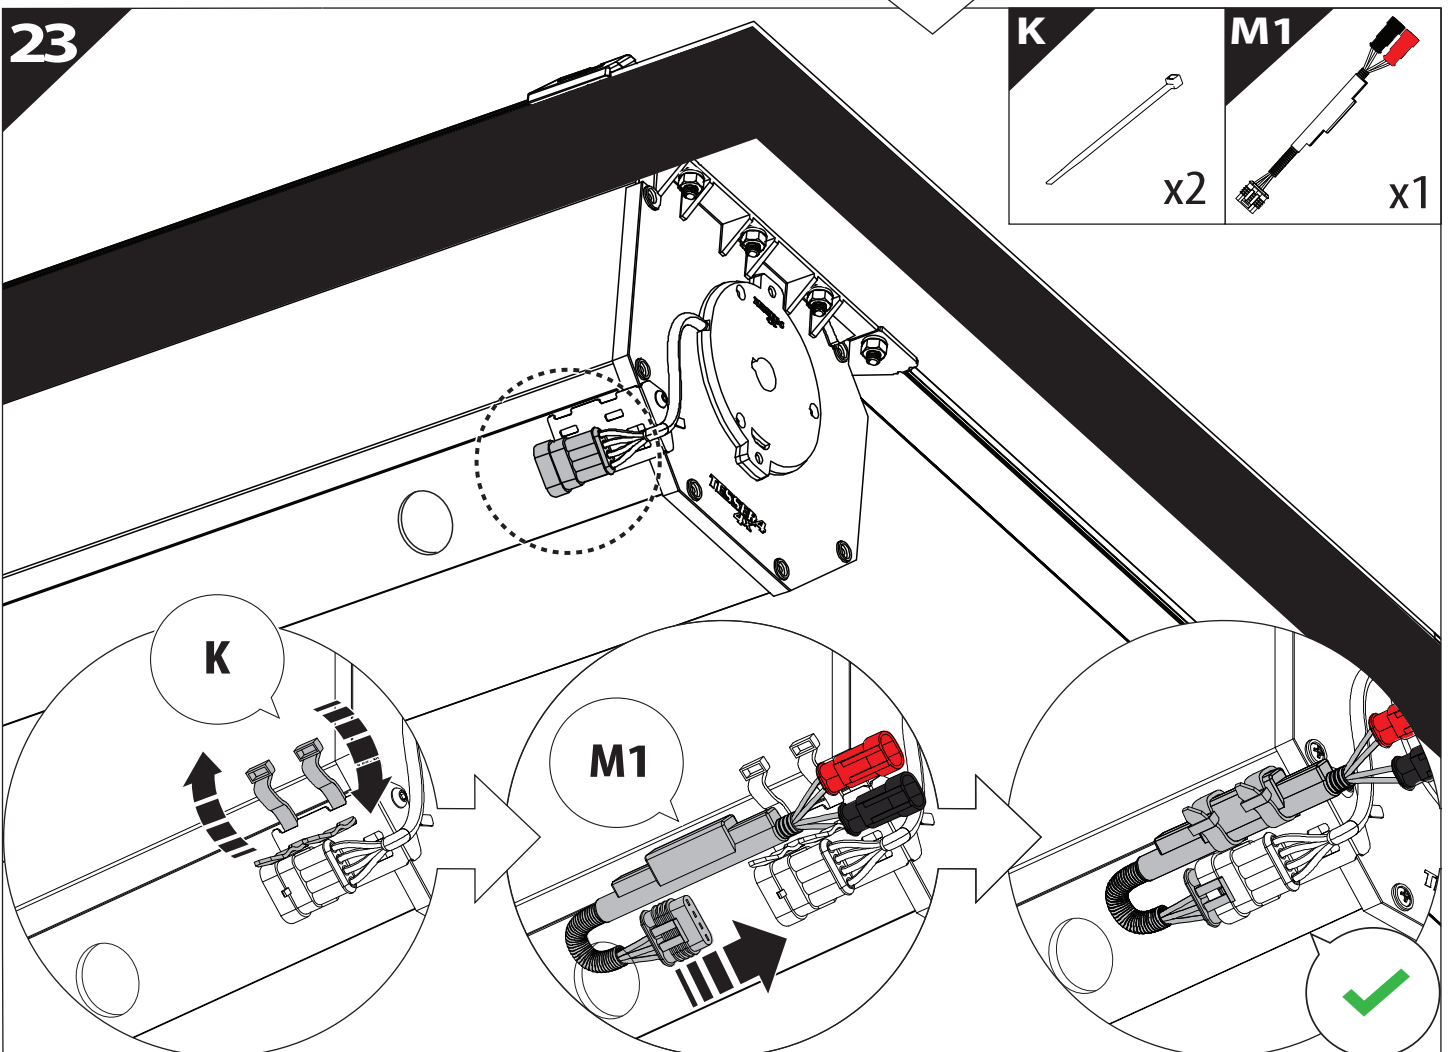

Tessera Roll+

Basic Version + ⚙️ S-KIT

Installation Manual

PART NUMBER(S)	Model Year
TESS 1438 ROLL+S-KIT	Dodge Ram 2500 / 3500 2019+
TESS 14381 ROLL+S-KIT	
FEET	Installation Time / Weight
6.4 Feet & 8 Feet	40-60 minutes / 53-57 kg

12

12.0

13

X:590mm Y:350mm

13.0

14

16 Only to be installed by authorized personnel

19

	CAR	TESSERA ROLL+
BEAM	LIGHT SIGNAL ↔	■
BRAKE	LIGHT SIGNAL ↔	■

20

27

G

28

29

CAUTION !

GR: Οδηγίες Εγκατάστασης
GB: Installation manual
SF: Asennusohje
F: Notice de montage
PL: Instrukcja montażu
NL: Installatie-instructies
TR: Montaj Talimatı
S: Monteringsanvisning
E: Instrucciones de montaje