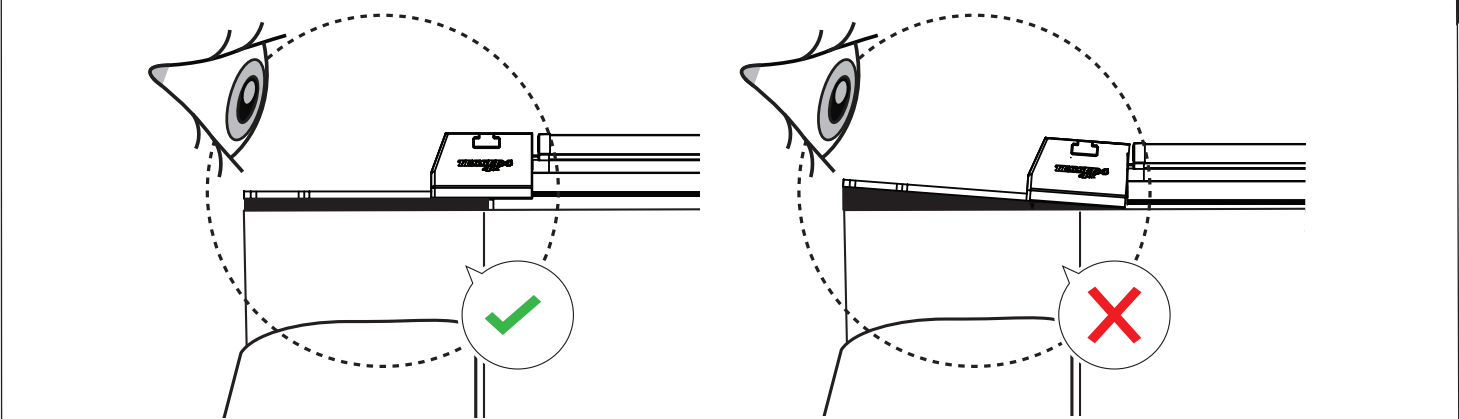

	CAR	TESSERA ROLL+
BEAM	LIGHT SIGNAL ↔	■
BRAKE	LIGHT SIGNAL ↔	■

20

27

G

28

29

CAUTION !

GR: Οδηγίες Εγκατάστασης
GB: Installation manual
SF: Asennusohje
F: Notice de montage
PL: Instrukcja montażu
NL: Installatie-instructies
TR: Montaj Talimatı
S: Monteringsanvisning
E: Instrucciones de montaje