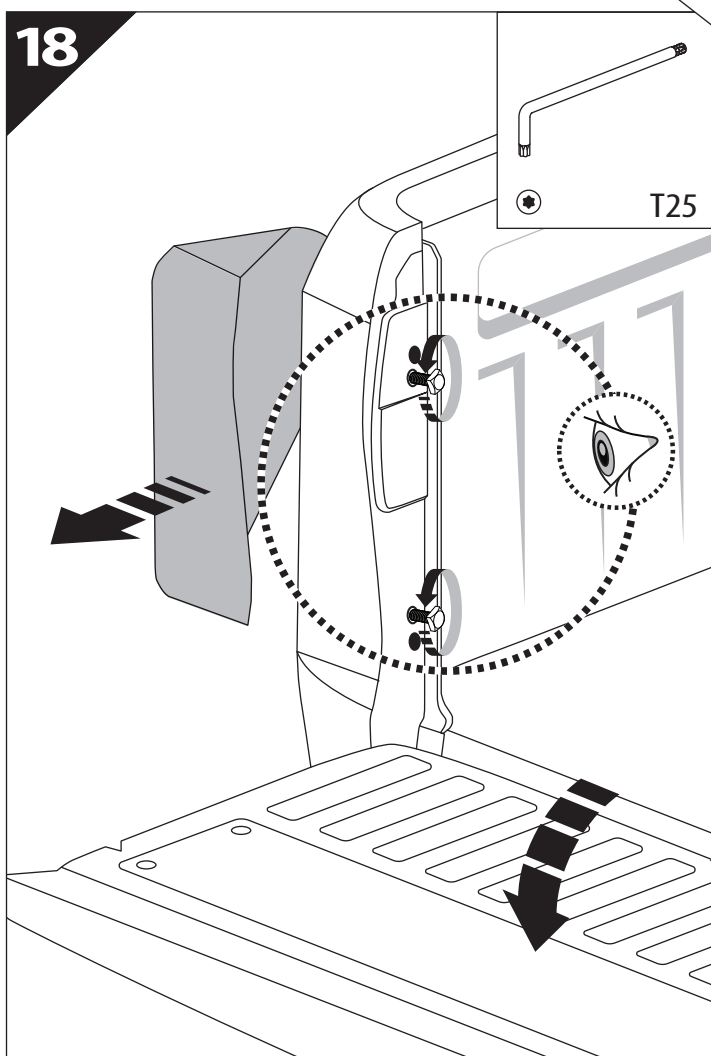

12

12.0

13

X:590mm Y:350mm

13.0

14

16 Only to be installed by authorized personnel

19

	CAR	TESSERA ROLL+
BEAM	LIGHT SIGNAL ↔	■
BRAKE	LIGHT SIGNAL ↔	■

20

27

G

28

29

CAUTION !

GR: Οδηγίες Εγκατάστασης
GB: Installation manual
SF: Asennusohje
F: Notice de montage
PL: Instrukcja montażu
NL: Installatie-instructies
TR: Montaj Talimatı
S: Monteringsanvisning
E: Instrucciones de montaje