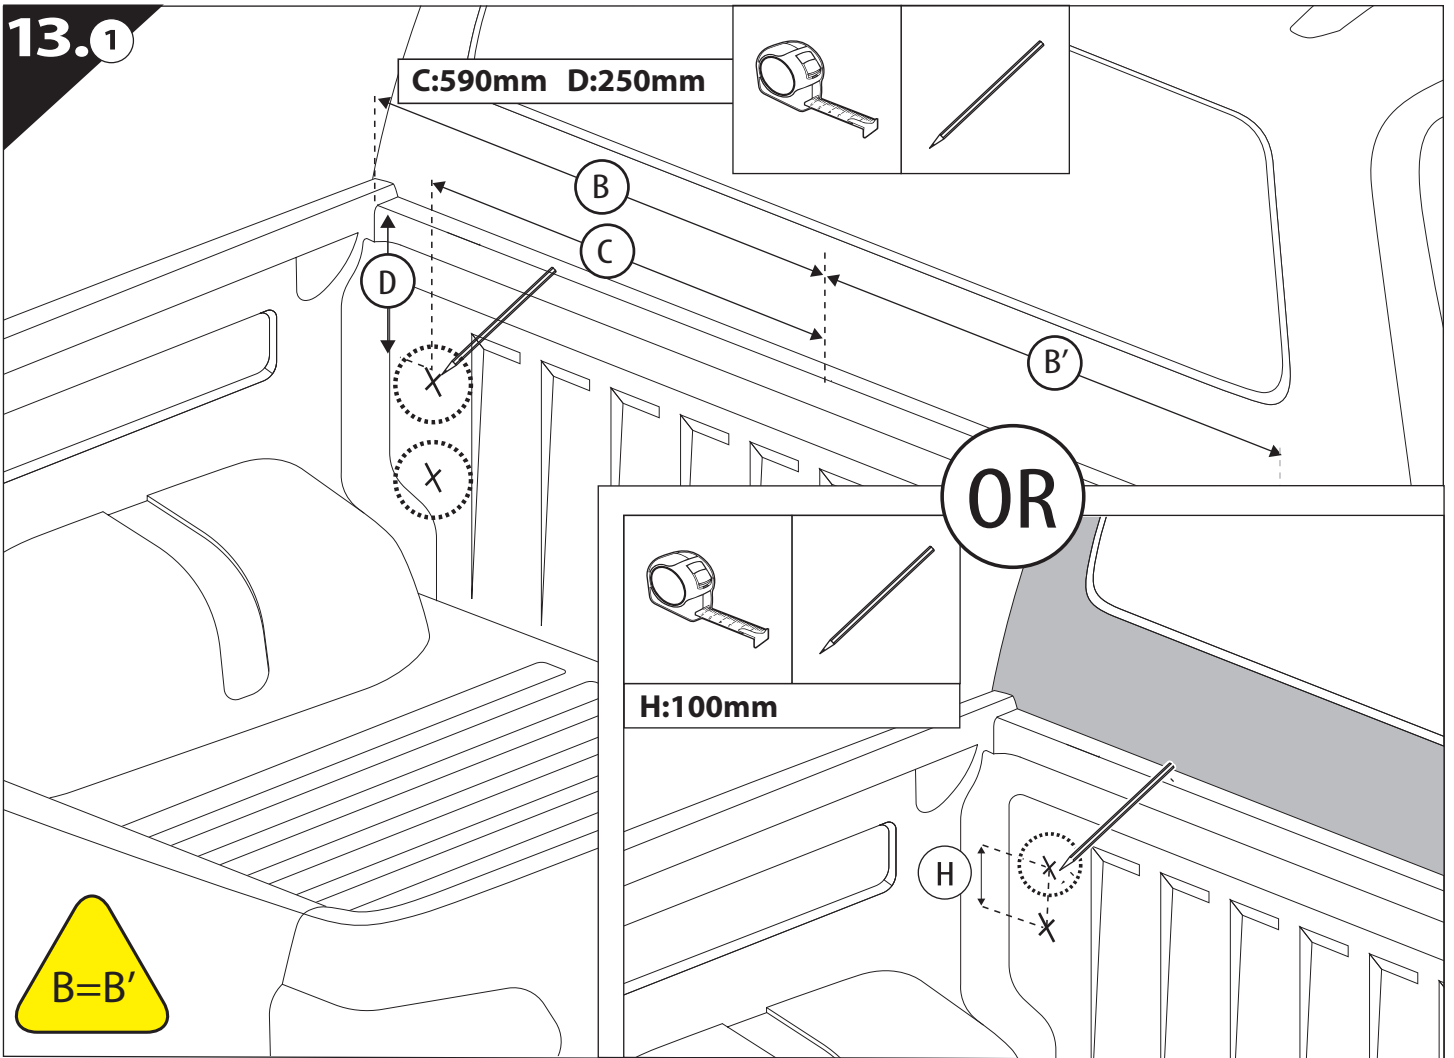

12

12.0

13

X:590mm Y:350mm

13.0

14

16 Only to be installed by authorized personnel

19

	CAR	TESSERA ROLL+
BEAM	LIGHT SIGNAL ↔	■
BRAKE	LIGHT SIGNAL ↔	■

20

27

G

28

29

CAUTION !

GR: Οδηγίες Εγκατάστασης
GB: Installation manual
SF: Asennusohje
F: Notice de montage
PL: Instrukcja montażu
NL: Installatie-instructies
TR: Montaj Talimatı
S: Monteringsanvisning
E: Instrucciones de montaje