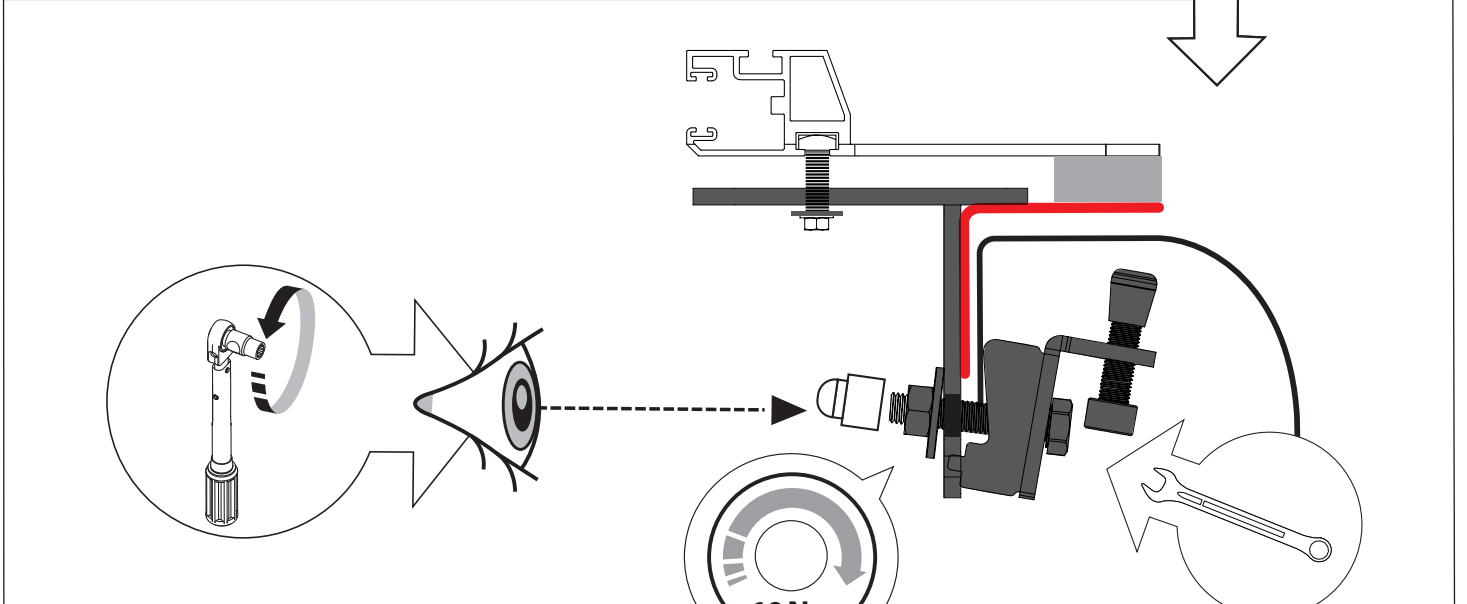

	CAR	TESSERA ROLL+
BEAM	LIGHT SIGNAL ↔	■
BRAKE	LIGHT SIGNAL ↔	■

20

27

G

28

29

CAUTION !

GR: Οδηγίες Εγκατάστασης
GB: Installation manual
SF: Asennusohje
F: Notice de montage
PL: Instrukcja montażu
NL: Installatie-instructies
TR: Montaj Talimatı
S: Monteringsanvisning
E: Instrucciones de montaje