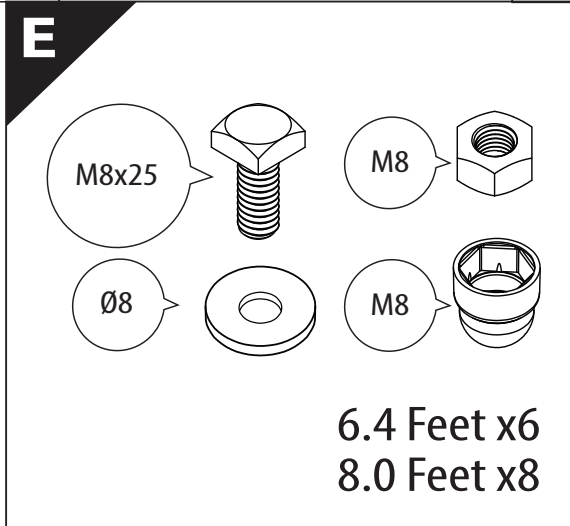

Tessera Roll+

Basic Version + ⚙️ S-KIT

Installation Manual

PART NUMBER(S)	Model Year
TESS 1438 ROLL+S-KIT	Dodge Ram 2500 / 3500 2019+
TESS 14381 ROLL+S-KIT	
FEET	Installation Time / Weight
6.4 Feet & 8 Feet	40-60 minutes / 53-57 kg

12

12.0

13

X:590mm Y:350mm

13.0

14

16 Only to be installed by authorized personnel

19

	CAR	TESSERA ROLL+
BEAM	LIGHT SIGNAL ↔	■
BRAKE	LIGHT SIGNAL ↔	■

20

27

G

28

29

CAUTION !

GR: Οδηγίες Εγκατάστασης
GB: Installation manual
SF: Asennusohje
F: Notice de montage
PL: Instrukcja montażu
NL: Installatie-instructies
TR: Montaj Talimatı
S: Monteringsanvisning
E: Instrucciones de montaje