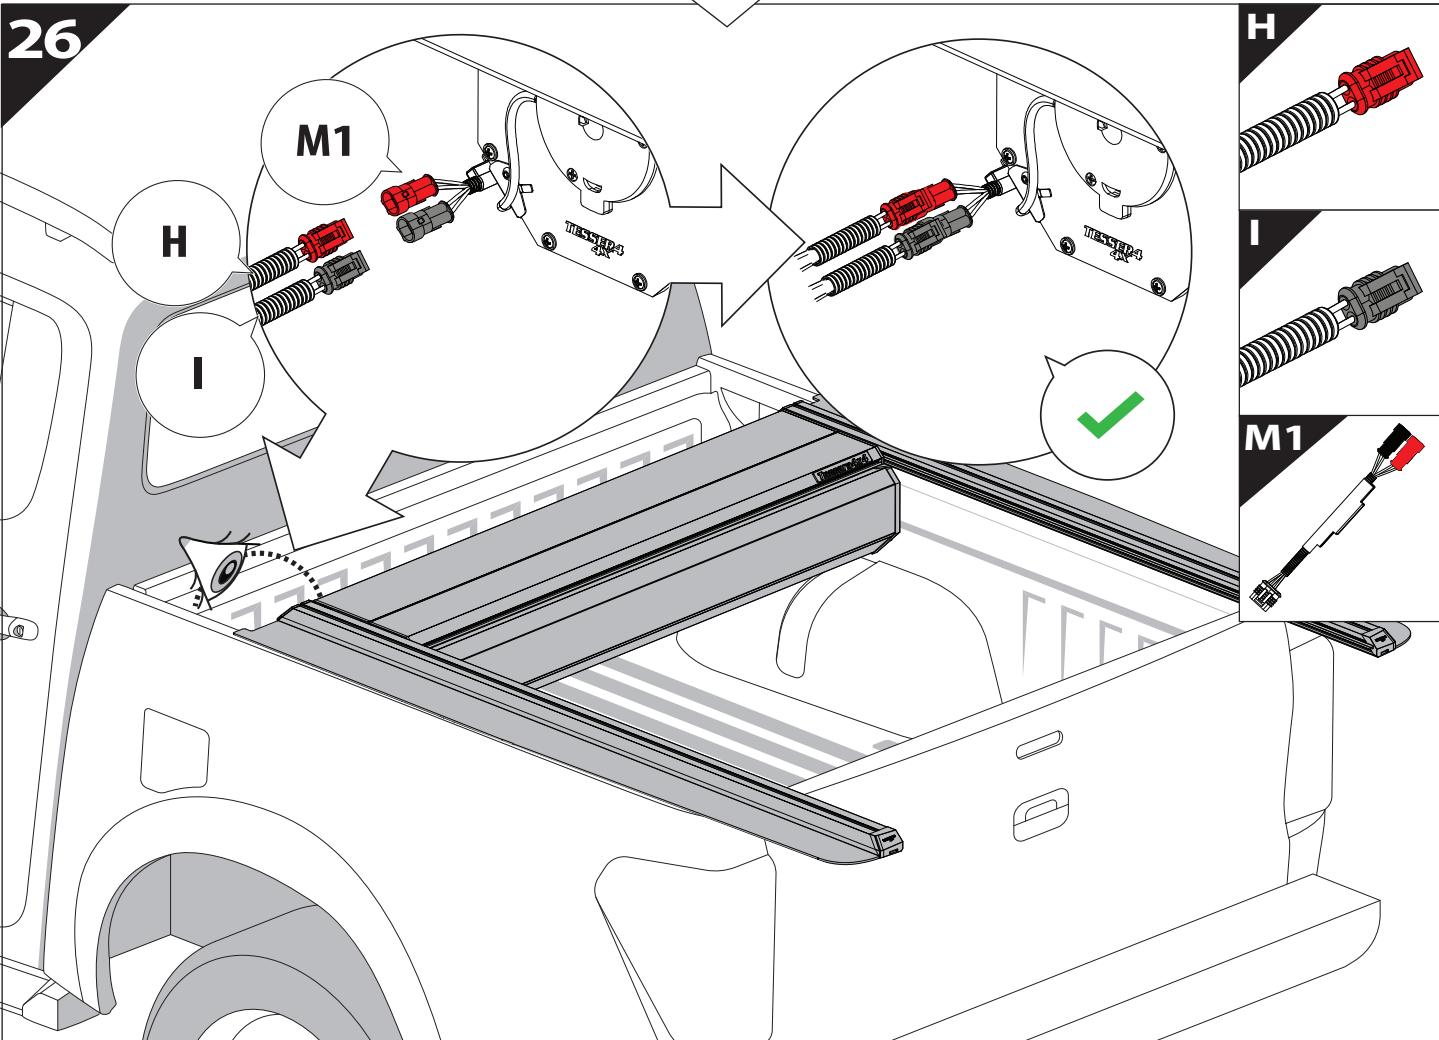

12

12.0

13

X:590mm Y:350mm

13.0

14

16 Only to be installed by authorized personnel

19

	CAR	TESSERA ROLL+
BEAM	LIGHT SIGNAL ↔	■
BRAKE	LIGHT SIGNAL ↔	■

20

27

G

28

29

CAUTION !

GR: Οδηγίες Εγκατάστασης
GB: Installation manual
SF: Asennusohje
F: Notice de montage
PL: Instrukcja montażu
NL: Installatie-instructies
TR: Montaj Talimatı
S: Monteringsanvisning
E: Instrucciones de montaje