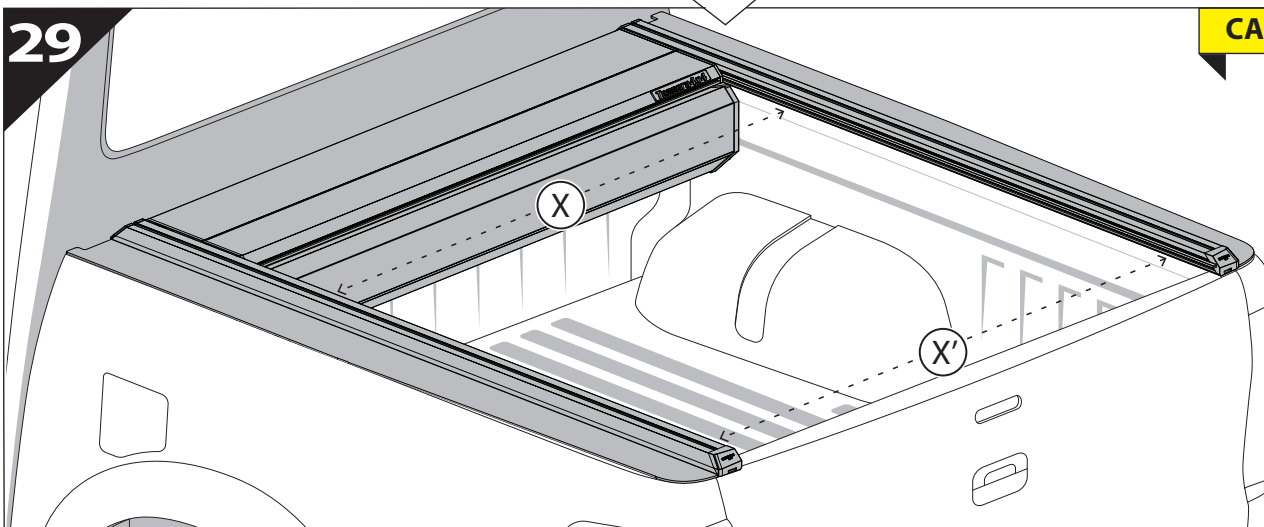

	CAR	TESSERA ROLL+
BEAM	LIGHT SIGNAL ↔	■
BRAKE	LIGHT SIGNAL ↔	■

20

27

G

28

29

CAUTION !

GR: Οδηγίες Εγκατάστασης
GB: Installation manual
SF: Asennusohje
F: Notice de montage
PL: Instrukcja montażu
NL: Installatie-instructies
TR: Montaj Talimatı
S: Monteringsanvisning
E: Instrucciones de montaje