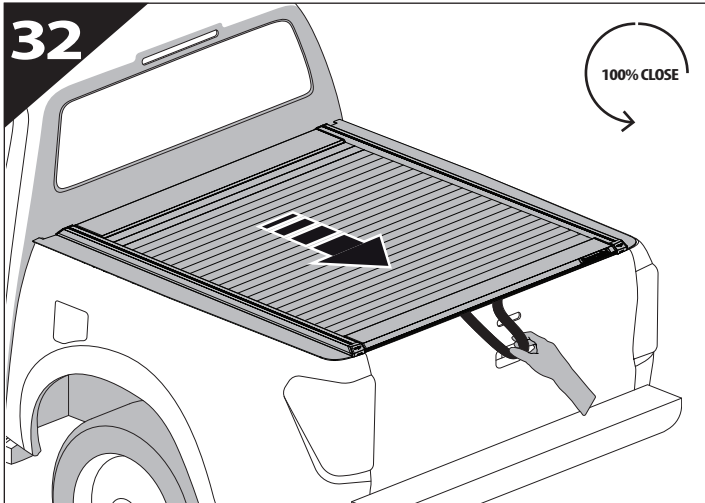

	CAR	TESSERA ROLL+
BEAM	LIGHT SIGNAL ↔	■
BRAKE	LIGHT SIGNAL ↔	■

20

27

G

28

29

CAUTION !

GR: Οδηγίες Εγκατάστασης
GB: Installation manual
SF: Asennusohje
F: Notice de montage
PL: Instrukcja montażu
NL: Installatie-instructies
TR: Montaj Talimatı
S: Monteringsanvisning
E: Instrucciones de montaje