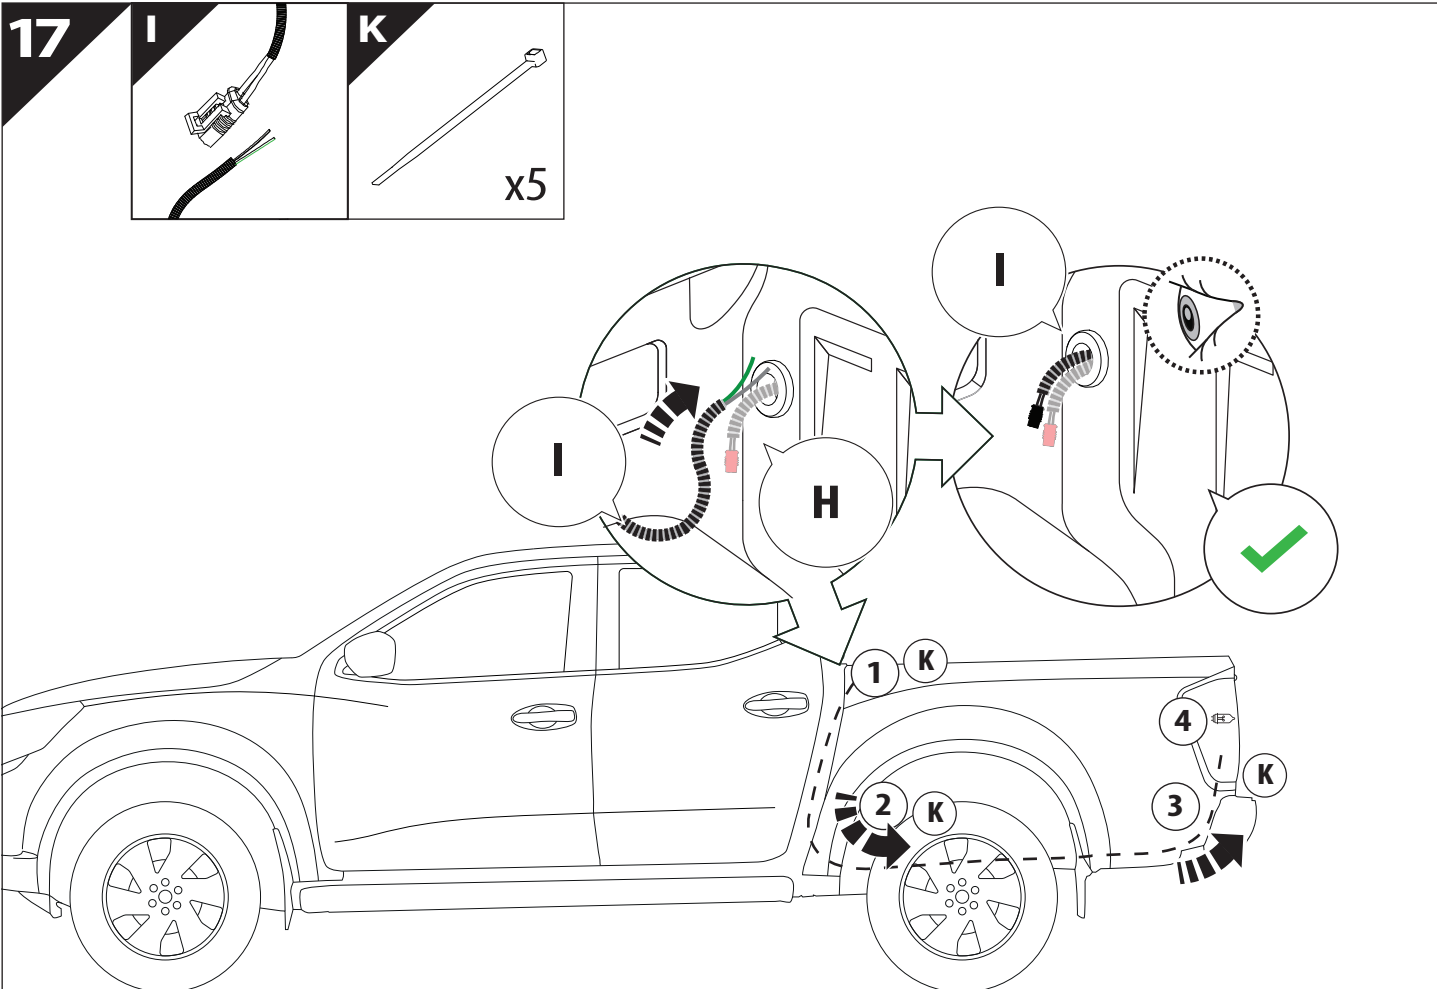

Tessera Roll+

Basic Version + ⚙️ S-KIT

Installation Manual

PART NUMBER(S)	Model Year
TESS 1438 ROLL+S-KIT	Dodge Ram 2500 / 3500 2019+
TESS 14381 ROLL+S-KIT	
FEET	Installation Time / Weight
6.4 Feet & 8 Feet	40-60 minutes / 53-57 kg

12

12.0

13

X:590mm Y:350mm

13.0

14

16 Only to be installed by authorized personnel

19

	CAR	TESSERA ROLL+
BEAM	LIGHT SIGNAL ↔	■
BRAKE	LIGHT SIGNAL ↔	■

20

27

G

28

29

CAUTION !

GR: Οδηγίες Εγκατάστασης
GB: Installation manual
SF: Asennusohje
F: Notice de montage
PL: Instrukcja montażu
NL: Installatie-instructies
TR: Montaj Talimatı
S: Monteringsanvisning
E: Instrucciones de montaje