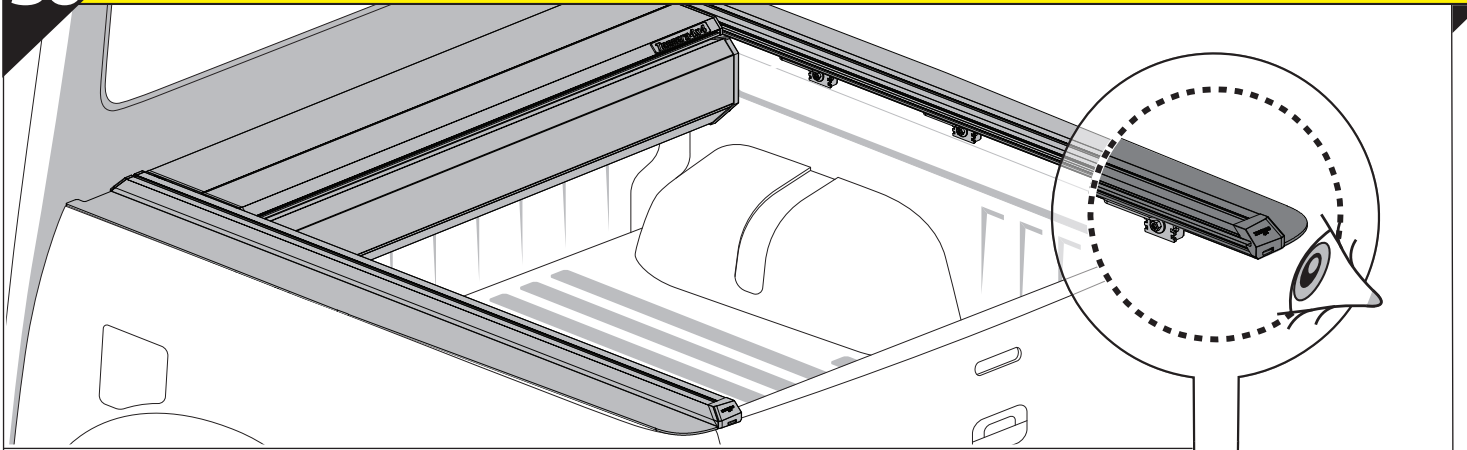

	CAR	TESSERA ROLL+
BEAM	LIGHT SIGNAL ↔	■
BRAKE	LIGHT SIGNAL ↔	■

20

27

G

28

29

CAUTION !

GR: Οδηγίες Εγκατάστασης
GB: Installation manual
SF: Asennusohje
F: Notice de montage
PL: Instrukcja montażu
NL: Installatie-instructies
TR: Montaj Talimatı
S: Monteringsanvisning
E: Instrucciones de montaje