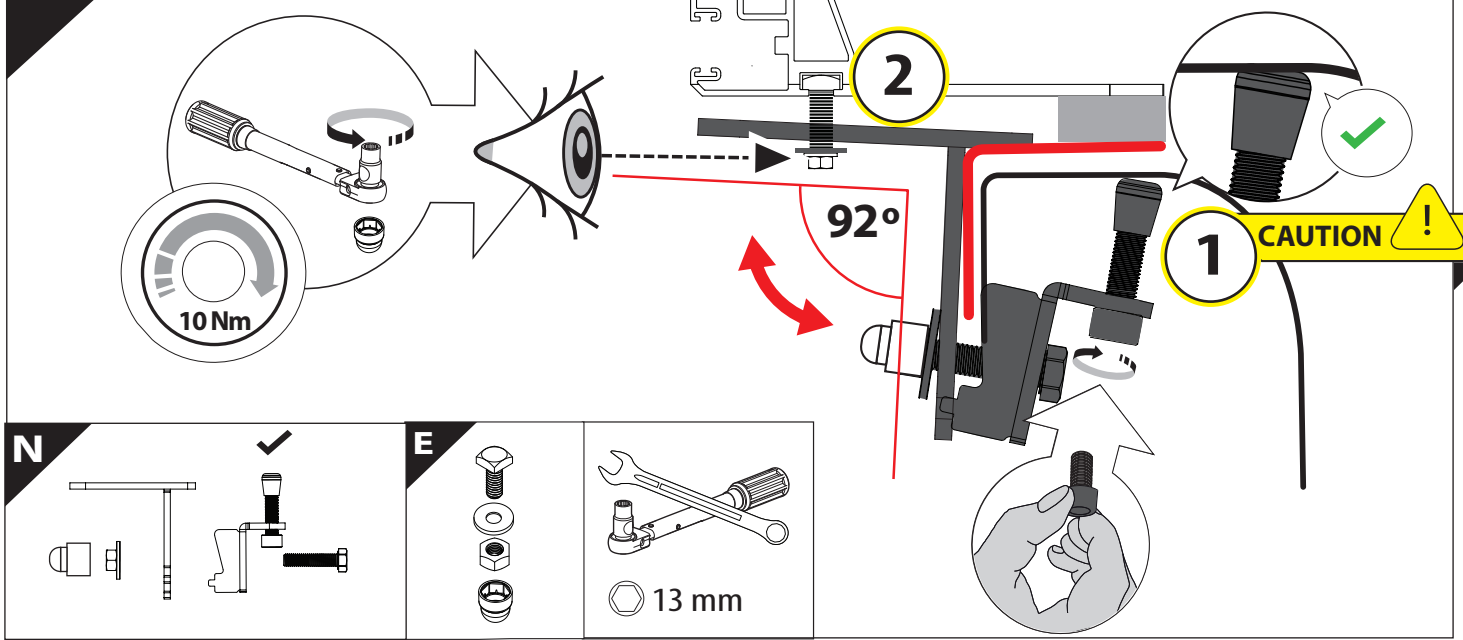

G

23

24

CAUTION !

25.1

27

28

GR: Οδηγίες Εγκατάστασης
GB: Installation manual
SF: Asennusohje
F: Notice de montage
PL: Instrukcja montażu
NL: Installatie-instructies
TR: Montaj Talimatı
S: Monteringsanvisning
E: Instrucciones de montaje