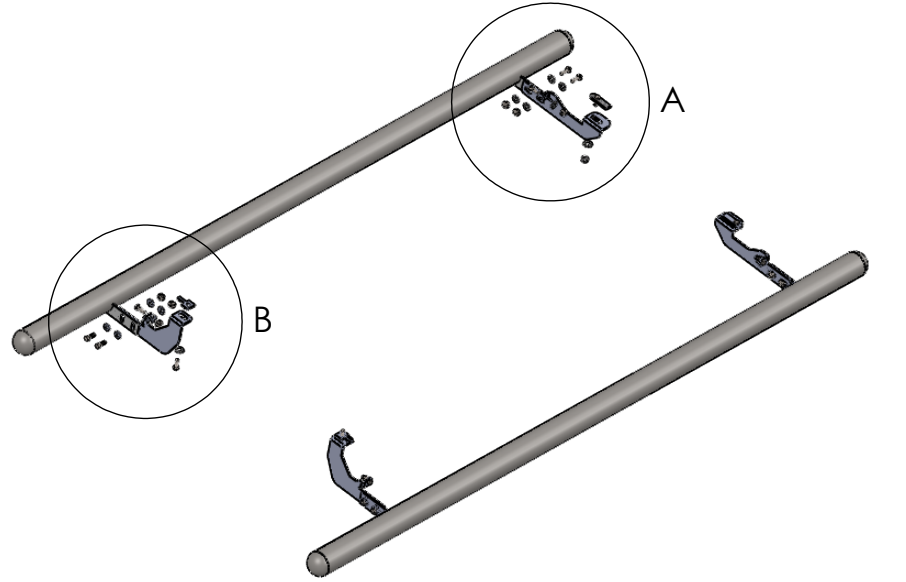

OPEL COMBO/CITROEN BERLINGO 2018+ SIDE BARS - YAN BASAMAK

1 - M10 Bolt Plate / M10 Aparat	2
2 - Bracket Front / Ön Bağlantı	2
3 - M10 Nut Plate / M10 Kılavuz	2
4 - Bracket Rear / Arka Bağlantı	2
5 - M10 Washer / M10 Pul	4
6 - M10 Nut / M10 Somun	2
7 - M10 Bolt / M10 Civata	2
8 - M8 Bolt / M8 Civata	12
9 - M8 Washer / M8 Pul	20
10 - O.Combo C.Berlingo 2018 side bars	2
11 - M8 Nut / M8 Somun	12