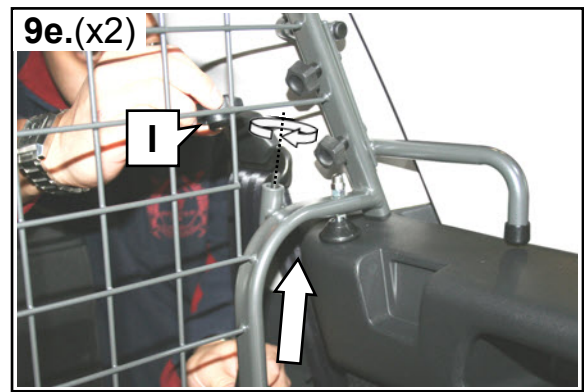

TDG 1426

FITTING INSTRUCTION / INSTRUCTION DE MONTAGE / EINBAUANLEITUNG /
ISTRUZIONI PER L'USO / INSTRUCCIONES DE MONTAJE / MONTAGEHANDLEIDING

CITROEN GRAND C4 SpaceTourer

DOG GUARD / GRILLE PROTECTRICE POUR CHIEN / HUNDEGITTER /
RIPARO PER CANI / DEFENSA PARA PERROS / HONDEREK

TDG 1426

FITTING INSTRUCTION / INSTRUCTION DE MONTAGE / EINBAUANLEITUNG /
ISTRUZIONI PER L'USO / INSTRUCCIONES DE MONTAJE / MONTAGEHANDLEIDUNG

CITROEN GRAND C4 SpaceTourer

DOG GUARD / GRILLE PROTECTRICE POUR CHIEN / HUNDEGITTER /
RIPARO PER CANI / DEFENSA PARA PERROS / HONDEREK