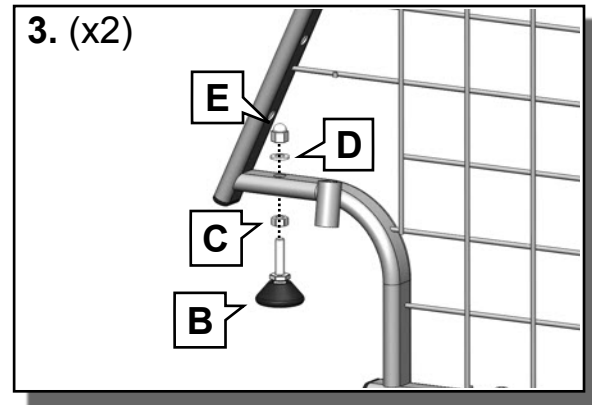

TDG 1426

FITTING INSTRUCTION / INSTRUCTION DE MONTAGE / EINBAUANLEITUNG /
ISTRUZIONI PER L'USO / INSTRUCCIONES DE MONTAJE / MONTAGEHANDLEIDING

CITROEN GRAND C4 SpaceTourer

DOG GUARD / GRILLE PROTECTRICE POUR CHIEN / HUNDEGITTER /
RIPARO PER CANI / DEFENSA PARA PERROS / HONDEREK