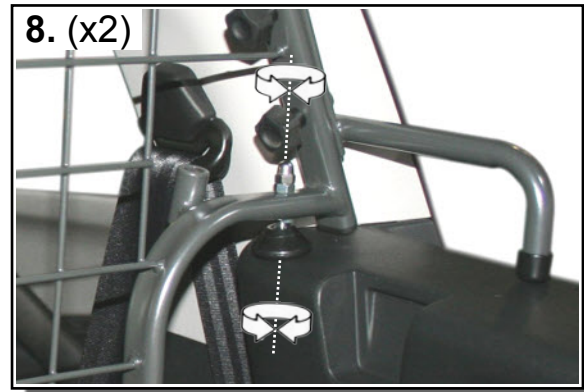

TDG 1426

FITTING INSTRUCTION / INSTRUCTION DE MONTAGE / EINBAUANLEITUNG /
ISTRUZIONI PER L'USO / INSTRUCCIONES DE MONTAJE / MONTAGEHANDLEIDING

CITROEN GRAND C4 SpaceTourer

DOG GUARD / GRILLE PROTECTRICE POUR CHIEN / HUNDEGITTER /
RIPARO PER CANI / DEFENSA PARA PERROS / HONDEREK

TDG 1426

FITTING INSTRUCTION / INSTRUCTION DE MONTAGE / EINBAUANLEITUNG /
ISTRUZIONI PER L'USO / INSTRUCCIONES DE MONTAJE / MONTAGEHANDLEIDUNG

CITROEN GRAND C4 SpaceTourer

DOG GUARD / GRILLE PROTECTRICE POUR CHIEN / HUNDEGITTER /
RIPARO PER CANI / DEFENSA PARA PERROS / HONDEREK