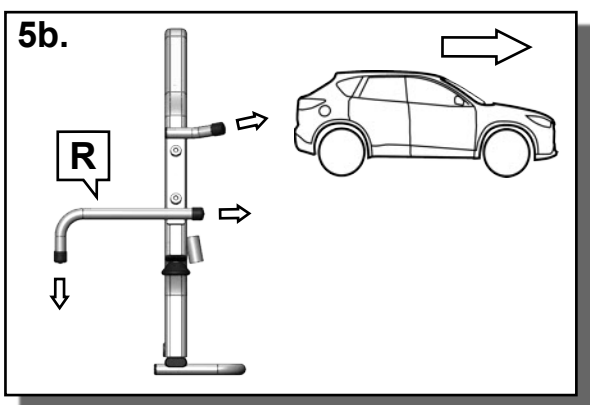

TDG 1426

FITTING INSTRUCTION / INSTRUCTION DE MONTAGE / EINBAUANLEITUNG /
ISTRUZIONI PER L'USO / INSTRUCCIONES DE MONTAJE / MONTAGEHANDLEIDING

CITROEN GRAND C4 SpaceTourer

DOG GUARD / GRILLE PROTECTRICE POUR CHIEN / HUNDEGITTER /
RIPARO PER CANI / DEFENSA PARA PERROS / HONDEREK

TDG 1426

FITTING INSTRUCTION / INSTRUCTION DE MONTAGE / EINBAUANLEITUNG /
ISTRUZIONI PER L'USO / INSTRUCCIONES DE MONTAJE / MONTAGEHANDLEIDUNG

CITROEN GRAND C4 SpaceTourer

DOG GUARD / GRILLE PROTECTRICE POUR CHIEN / HUNDEGITTER /
RIPARO PER CANI / DEFENSA PARA PERROS / HONDEREK