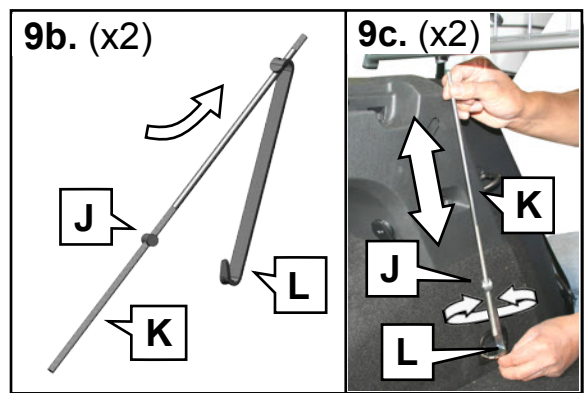

TDG 1426

FITTING INSTRUCTION / INSTRUCTION DE MONTAGE / EINBAUANLEITUNG /
ISTRUZIONI PER L'USO / INSTRUCCIONES DE MONTAJE / MONTAGEHANDLEIDING

CITROEN GRAND C4 SpaceTourer

DOG GUARD / GRILLE PROTECTRICE POUR CHIEN / HUNDEGITTER /
RIPARO PER CANI / DEFENSA PARA PERROS / HONDEREK

TDG 1426

FITTING INSTRUCTION / INSTRUCTION DE MONTAGE / EINBAUANLEITUNG /
ISTRUZIONI PER L'USO / INSTRUCCIONES DE MONTAJE / MONTAGEHANDLEIDUNG

CITROEN GRAND C4 SpaceTourer

DOG GUARD / GRILLE PROTECTRICE POUR CHIEN / HUNDEGITTER /
RIPARO PER CANI / DEFENSA PARA PERROS / HONDEREK