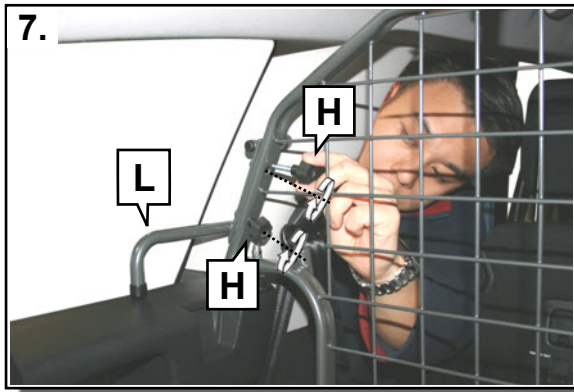

TDG 1426

FITTING INSTRUCTION / INSTRUCTION DE MONTAGE / EINBAUANLEITUNG /
ISTRUZIONI PER L'USO / INSTRUCCIONES DE MONTAJE / MONTAGEHANDLEIDING

CITROEN GRAND C4 SpaceTourer

DOG GUARD / GRILLE PROTECTRICE POUR CHIEN / HUNDEGITTER /
RIPARO PER CANI / DEFENSA PARA PERROS / HONDEREK

TDG 1426

FITTING INSTRUCTION / INSTRUCTION DE MONTAGE / EINBAUANLEITUNG /
ISTRUZIONI PER L'USO / INSTRUCCIONES DE MONTAJE / MONTAGEHANDLEIDUNG

CITROEN GRAND C4 SpaceTourer

DOG GUARD / GRILLE PROTECTRICE POUR CHIEN / HUNDEGITTER /
RIPARO PER CANI / DEFENSA PARA PERROS / HONDEREK