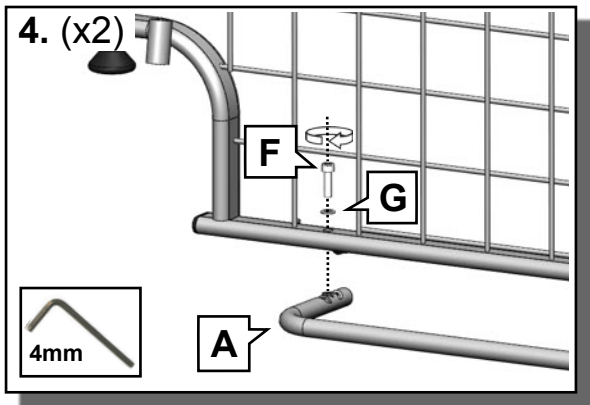

TDG 1426

FITTING INSTRUCTION / INSTRUCTION DE MONTAGE / EINBAUANLEITUNG /
ISTRUZIONI PER L'USO / INSTRUCCIONES DE MONTAJE / MONTAGEHANDLEIDING

CITROEN GRAND C4 SpaceTourer

DOG GUARD / GRILLE PROTECTRICE POUR CHIEN / HUNDEGITTER /
RIPARO PER CANI / DEFENSA PARA PERROS / HONDEREK

TDG 1426

FITTING INSTRUCTION / INSTRUCTION DE MONTAGE / EINBAUANLEITUNG /
ISTRUZIONI PER L'USO / INSTRUCCIONES DE MONTAJE / MONTAGEHANDLEIDUNG

CITROEN GRAND C4 SpaceTourer

DOG GUARD / GRILLE PROTECTRICE POUR CHIEN / HUNDEGITTER /
RIPARO PER CANI / DEFENSA PARA PERROS / HONDEREK