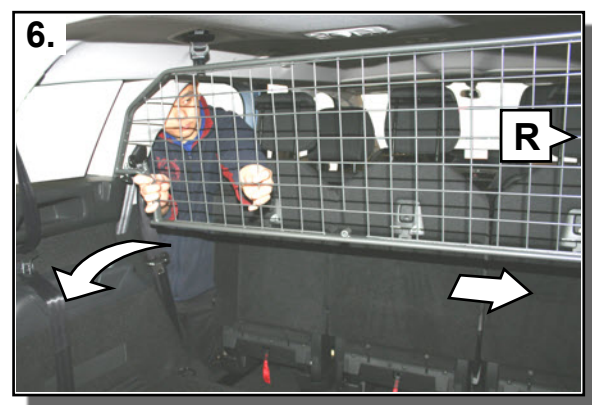

TDG 1426

FITTING INSTRUCTION / INSTRUCTION DE MONTAGE / EINBAUANLEITUNG /
ISTRUZIONI PER L'USO / INSTRUCCIONES DE MONTAJE / MONTAGEHANDLEIDING

CITROEN GRAND C4 SpaceTourer

DOG GUARD / GRILLE PROTECTRICE POUR CHIEN / HUNDEGITTER /
RIPARO PER CANI / DEFENSA PARA PERROS / HONDEREK

TDG 1426

FITTING INSTRUCTION / INSTRUCTION DE MONTAGE / EINBAUANLEITUNG /
ISTRUZIONI PER L'USO / INSTRUCCIONES DE MONTAJE / MONTAGEHANDLEIDUNG

CITROEN GRAND C4 SpaceTourer

DOG GUARD / GRILLE PROTECTRICE POUR CHIEN / HUNDEGITTER /
RIPARO PER CANI / DEFENSA PARA PERROS / HONDEREK