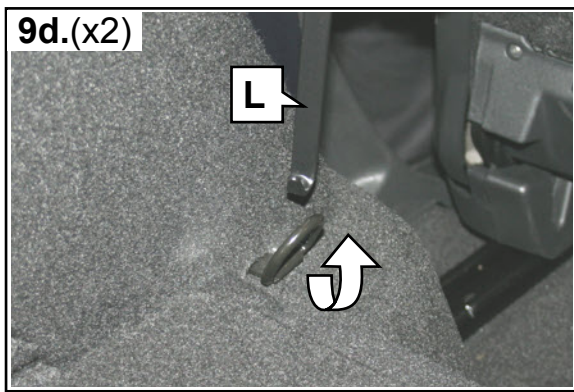

TDG 1426

FITTING INSTRUCTION / INSTRUCTION DE MONTAGE / EINBAUANLEITUNG /
ISTRUZIONI PER L'USO / INSTRUCCIONES DE MONTAJE / MONTAGEHANDLEIDING

CITROEN GRAND C4 SpaceTourer

DOG GUARD / GRILLE PROTECTRICE POUR CHIEN / HUNDEGITTER /
RIPARO PER CANI / DEFENSA PARA PERROS / HONDEREK

TDG 1426

FITTING INSTRUCTION / INSTRUCTION DE MONTAGE / EINBAUANLEITUNG /
ISTRUZIONI PER L'USO / INSTRUCCIONES DE MONTAJE / MONTAGEHANDLEIDUNG

CITROEN GRAND C4 SpaceTourer

DOG GUARD / GRILLE PROTECTRICE POUR CHIEN / HUNDEGITTER /
RIPARO PER CANI / DEFENSA PARA PERROS / HONDEREK