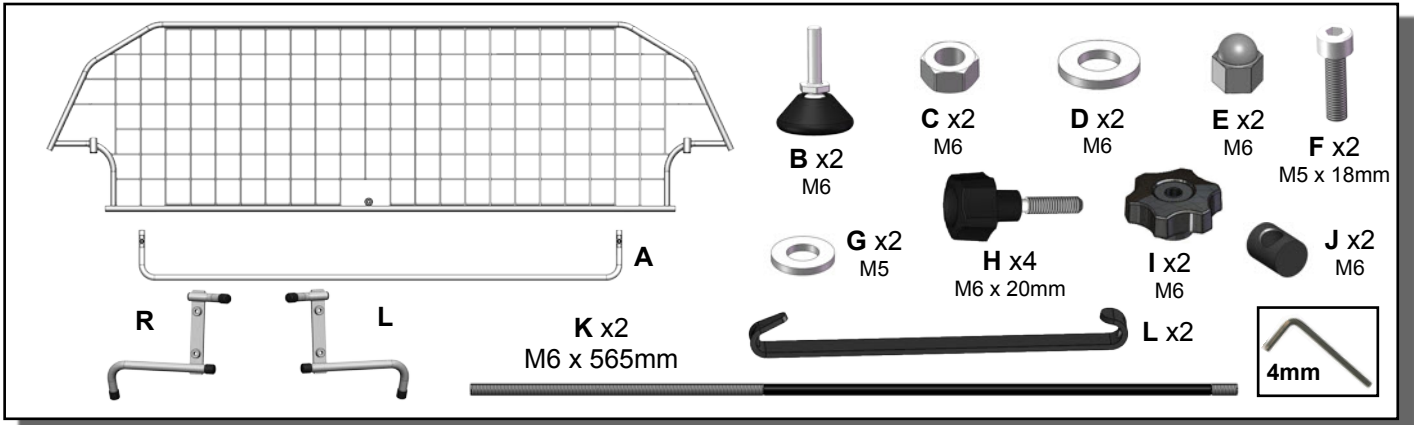

TDG 1426

FITTING INSTRUCTION / INSTRUCTION DE MONTAGE / EINBAUANLEITUNG /
ISTRUZIONI PER L'USO / INSTRUCCIONES DE MONTAJE / MONTAGEHANDLEIDING

CITROEN GRAND C4 SpaceTourer

DOG GUARD / GRILLE PROTECTRICE POUR CHIEN / HUNDEGITTER /
RIPARO PER CANI / DEFENSA PARA PERROS / HONDEREK

TDG 1426

FITTING INSTRUCTION / INSTRUCTION DE MONTAGE / EINBAUANLEITUNG /
ISTRUZIONI PER L'USO / INSTRUCCIONES DE MONTAJE / MONTAGEHANDLEIDUNG

CITROEN GRAND C4 SpaceTourer

DOG GUARD / GRILLE PROTECTRICE POUR CHIEN / HUNDEGITTER /
RIPARO PER CANI / DEFENSA PARA PERROS / HONDEREK