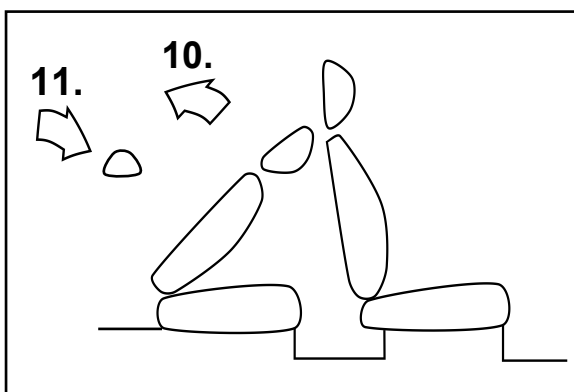

TDG 1426

FITTING INSTRUCTION / INSTRUCTION DE MONTAGE / EINBAUANLEITUNG /
ISTRUZIONI PER L'USO / INSTRUCCIONES DE MONTAJE / MONTAGEHANDLEIDING

CITROEN GRAND C4 SpaceTourer

DOG GUARD / GRILLE PROTECTRICE POUR CHIEN / HUNDEGITTER /
RIPARO PER CANI / DEFENSA PARA PERROS / HONDEREK

TDG 1426

FITTING INSTRUCTION / INSTRUCTION DE MONTAGE / EINBAUANLEITUNG /
ISTRUZIONI PER L'USO / INSTRUCCIONES DE MONTAJE / MONTAGEHANDLEIDUNG

CITROEN GRAND C4 SpaceTourer

DOG GUARD / GRILLE PROTECTRICE POUR CHIEN / HUNDEGITTER /
RIPARO PER CANI / DEFENSA PARA PERROS / HONDEREK