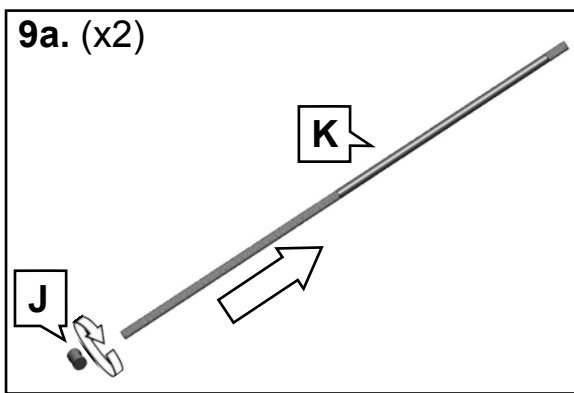

TDG 1426

FITTING INSTRUCTION / INSTRUCTION DE MONTAGE / EINBAUANLEITUNG /
ISTRUZIONI PER L'USO / INSTRUCCIONES DE MONTAJE / MONTAGEHANDLEIDING

CITROEN GRAND C4 SpaceTourer

DOG GUARD / GRILLE PROTECTRICE POUR CHIEN / HUNDEGITTER /
RIPARO PER CANI / DEFENSA PARA PERROS / HONDEREK

TDG 1426

FITTING INSTRUCTION / INSTRUCTION DE MONTAGE / EINBAUANLEITUNG /
ISTRUZIONI PER L'USO / INSTRUCCIONES DE MONTAJE / MONTAGEHANDLEIDUNG

CITROEN GRAND C4 SpaceTourer

DOG GUARD / GRILLE PROTECTRICE POUR CHIEN / HUNDEGITTER /
RIPARO PER CANI / DEFENSA PARA PERROS / HONDEREK