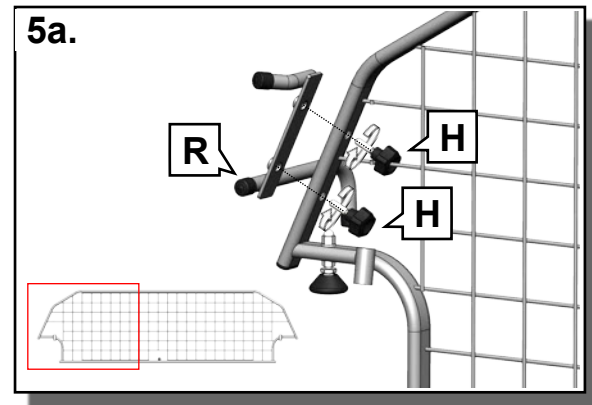

TDG 1426

FITTING INSTRUCTION / INSTRUCTION DE MONTAGE / EINBAUANLEITUNG /
ISTRUZIONI PER L'USO / INSTRUCCIONES DE MONTAJE / MONTAGEHANDLEIDING

CITROEN GRAND C4 SpaceTourer

DOG GUARD / GRILLE PROTECTRICE POUR CHIEN / HUNDEGITTER /
RIPARO PER CANI / DEFENSA PARA PERROS / HONDEREK

TDG 1426

FITTING INSTRUCTION / INSTRUCTION DE MONTAGE / EINBAUANLEITUNG /
ISTRUZIONI PER L'USO / INSTRUCCIONES DE MONTAJE / MONTAGEHANDLEIDUNG

CITROEN GRAND C4 SpaceTourer

DOG GUARD / GRILLE PROTECTRICE POUR CHIEN / HUNDEGITTER /
RIPARO PER CANI / DEFENSA PARA PERROS / HONDEREK