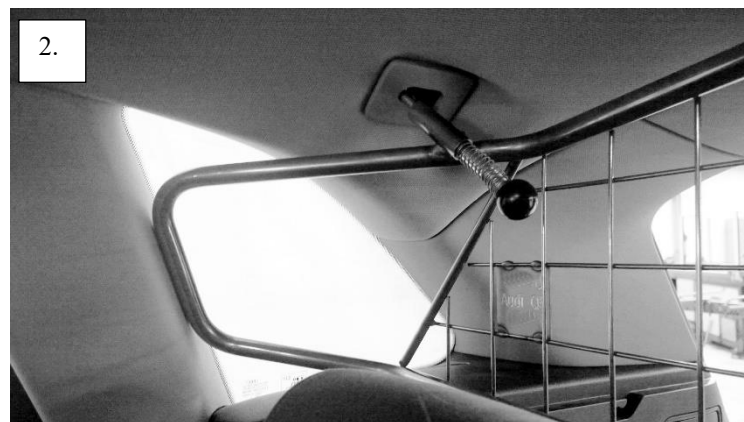

MONTERINGSDETALJER:

- Skjutregel M10 x 130 2
- Fjäder 2
- Kula M10 2

Ovanstående är förmonterat på galler av Artfex

- Spännremmar L.130cm 2

EAN: 7340133900451

*PDF senast uppdaterad 20260608 & 20250514
(136/25/22)

P:209