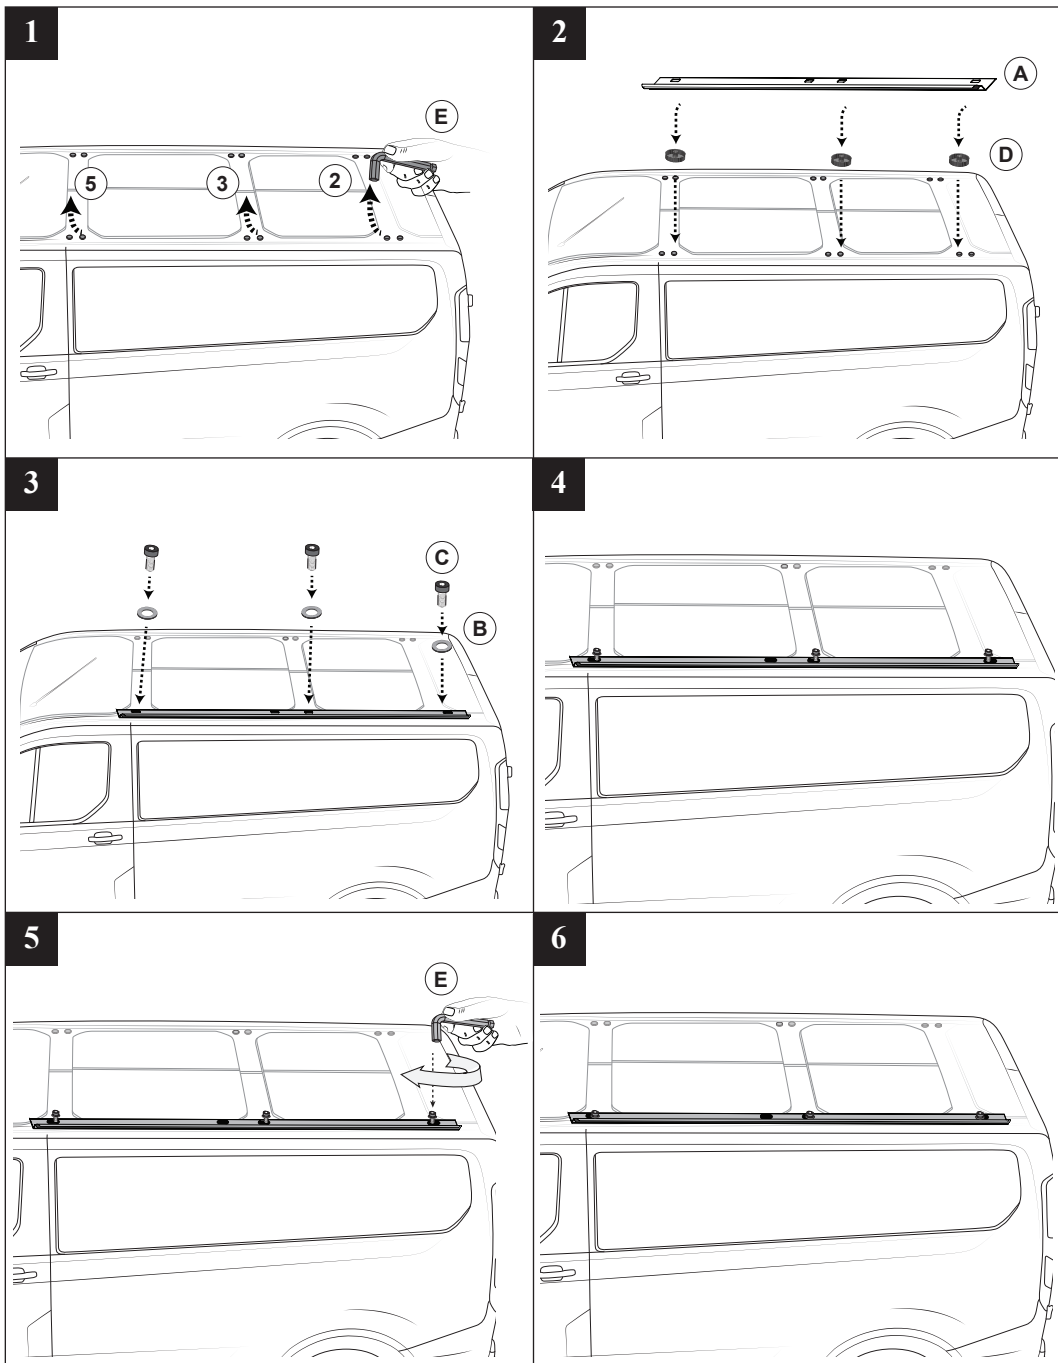

Parça Listesi / Part List / Liste Des Pièces

A	 Ø = 8,2 mm		
1 x	Profil / Profile / Profil		
B		C	
3 x	M8 Pul / Nut M8 / Écrou M8	3 x	M8 x 25 mm İmbus Civata (Alyan Başlı) / Hex Socket Head Bolt / Boulon À Tête Hexagonale
D		E	
3 x	Sızdırmazlık Elemanı / Impermeable Rubber / Caoutchouc imperméable	1 x	Alyan (6 mm) / Allen Key (6 mm) / Clé Allen (6 mm)

Montaj Aşamaları / Assembly Stages / Étapes D'assemblage