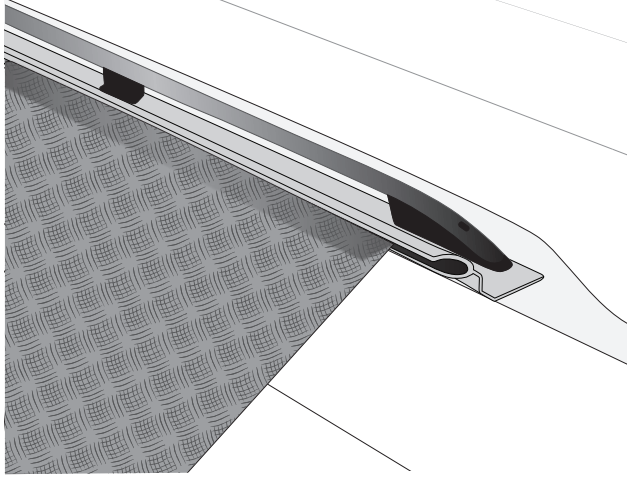

TENTE RAYI / AWNING RAILS / RAILS D'AUVENT

Lütfen Montaj Talimatını okumadan Montaja başlamayınız.

Please do not start to assemble before reading the assembly instructions.

Veillez ne pas commencer à assembler avant d'avoir lu les instructions d'assemblage.

Parça Listesi / Part List / Liste Des Pièces

A	 Ø = 8,2 mm		
1 x	Profil / Profile / Profil		
B		C	
3 x	M8 Pul / Nut M8 / Écrou M8	3 x	M8 x 25 mm İmbus Civata (Alyan Başlı) / Hex Socket Head Bolt / Boulon À Tête Hexagonale
D		E	
3 x	Sızdırmazlık Elemanı / Impermeable Rubber / Caoutchouc imperméable	1 x	Alyan (6 mm) / Allen Key (6 mm) / Clé Allen (6 mm)